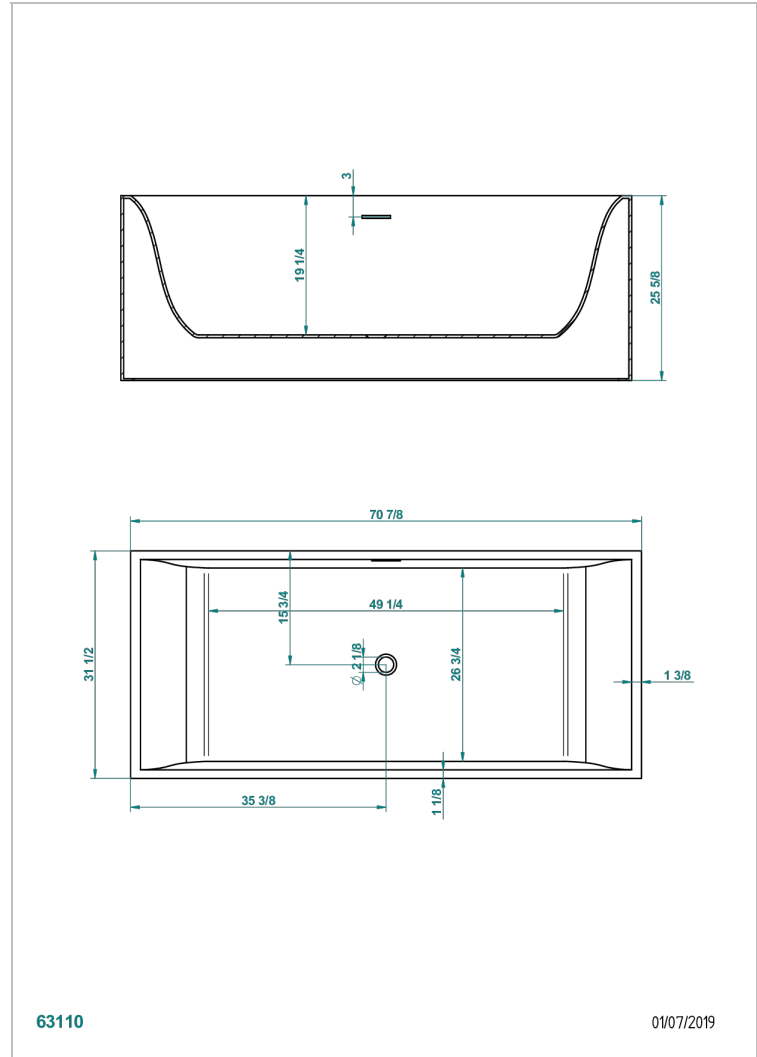

FREE STANDING BATHTUB

B11-B543

EGO落地式浴缸, 180*80*65厘米, 无垫板, 不含下水器

THG[®]
PARIS

特色

- Free standing bathtub
- EGO落地式浴缸, 180*80*65厘米, 无垫板, 不含下水器

相关的SKU

- Ref. B16-K104 浴缸溢流孔护罩
- Ref. G00-305/H 键入式浴缸手动下水器, 带下水管和塞子
- Ref. B16-P100 方形头垫, 30*30厘米, 白色
- Ref. B16-P103 1/2圆柱形头垫, 13*26厘米, 白色
- Ref. B16-P104 聚氨酯头垫, 30*12厘米, 高4厘米, 白色
- Ref. B16-P105 聚氨酯头垫, 38.5*21厘米, 高2厘米, 白色
- Ref. B16-P106 聚氨酯头垫, 30*7厘米, 高2厘米, 白色
- Ref. B16-P107 聚氨酯头垫, 35*40厘米, 高5.5厘米, 白色

可选饰面

Outside RAL matt, inside matt white - JA6

哑白色 - AS2

裙边氧化铜色, 缸内哑白色 - FA2

裙边氧化锡色, 缸内哑白色 - FA4

裙边金属铜色带纹路, 缸内哑白色 - EA2