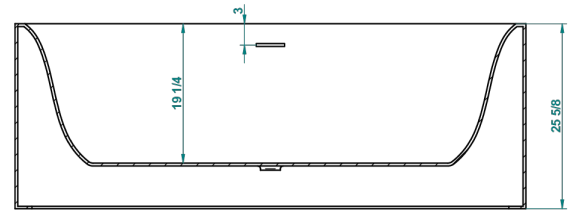

BANERA EXENTA

B11-B542

Bañera EGO 180 x 97 x 65 cm exenta, con encimera, entregada sin desagüe

THG[®]
PARIS

63109

21/11/2017

CARACTERÍSTICAS

- Bañera exenta
- Bañera EGO 180 x 97 x 65 cm exenta, con encimera, entregada sin desagüe

PRODUCTOS RELACIONADOS

- Ref. B16-K104 Tapa de rebose para bañera
- Ref. B12-K12A Whirlpool system with 12 aero jets
- Ref. G00-305/H Desagüe
- Ref. B12-K102AB Chromato-lighting system on whirlpool bathtub
- Ref. B16-P100 Almohada cuadrada 30 x 30 cm, blanca
- Ref. B16-P103 Almohada 13 x 26 cm, blanca
- Ref. B16-P104 Almohada 30 x 12 cm, h. 4 cm, blanca
- Ref. B16-P105 Almohada 38.5 x 21 cm, h. 2 cm, blanca
- Ref. B16-P106 Almohada 30 x 7 cm, h. 2 cm, blanca
- Ref. B16-P107 Almohada 35 x 40 cm, h. 5,5 cm, blanca
- Ref. B16-K111 Filling system by water blade
- Ref. B16-K102 Chromato-lighting system on bathtub without whirlpool system