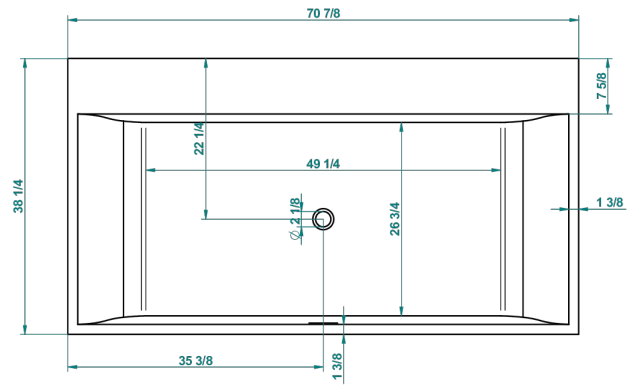

BANERA EXENTA

B11-B542

Bañera EGO 180 x 97 x 65 cm exenta, con encimera, entregada sin desagüe

THG[®]
PARIS

63109

21/11/2017

CARACTERÍSTICAS

- Bañera exenta
- Bañera EGO 180 x 97 x 65 cm exenta, con encimera, entregada sin desagüe

PRODUCTOS RELACIONADOS

- Ref. B16-K104 Tapa de rebose para bañera
- Ref. B12-K12A Whirlpool system with 12 aero jets
- Ref. G00-305/H Desagüe
- Ref. B12-K102AB Chromato-lighting system on whirlpool bathtub
- Ref. B16-P100 Almohada cuadrada 30 x 30 cm, blanca
- Ref. B16-P103 Almohada 13 x 26 cm, blanca
- Ref. B16-P104 Almohada 30 x 12 cm, h. 4 cm, blanca
- Ref. B16-P105 Almohada 38.5 x 21 cm, h. 2 cm, blanca
- Ref. B16-P106 Almohada 30 x 7 cm, h. 2 cm, blanca
- Ref. B16-P107 Almohada 35 x 40 cm, h. 5,5 cm, blanca
- Ref. B16-K111 Filling system by water blade
- Ref. B16-K102 Chromato-lighting system on bathtub without whirlpool system