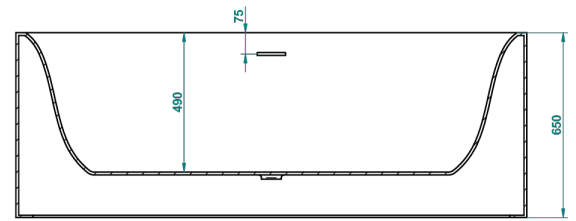

# СВОБОДНОСТОЯЩИЕ ВАННЫ

B11-B542

Ванна с широким бортиком EGO 180 x 97 x 65 см, без донного клапана

THG<sup>®</sup>  
PARIS

Zone de percement (hors Balnéo)  
Place to drill (except for Whirlpool)

63109

21/11/2017

## ХАРАКТЕРИСТИКИ

- Свободностоящие ванны
- Ванна с широким бортиком EGO 180 x 97 x 65 см, без донного клапана