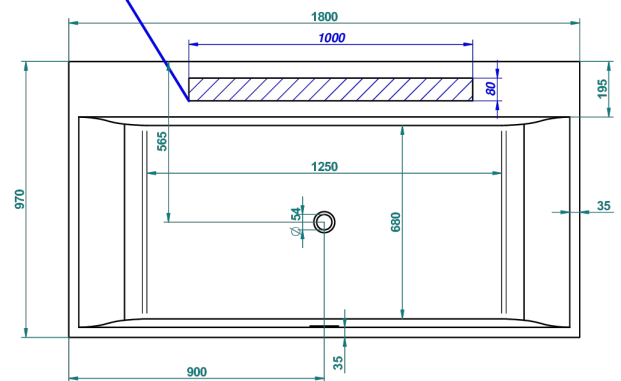

# СВОБОДНОСТОЯЩИЕ ВАННЫ

B11-B542

Ванна с широким бортиком EGO 180 x 97 x 65 см, без донного клапана

THG<sup>®</sup>  
PARIS

Zone de percement (hors Balnéo)  
Place to drill (except for Whirlpool)

63109

21/11/2017

## ХАРАКТЕРИСТИКИ

- Свободностоящие ванны
- Ванна с широким бортиком EGO 180 x 97 x 65 см, без донного клапана