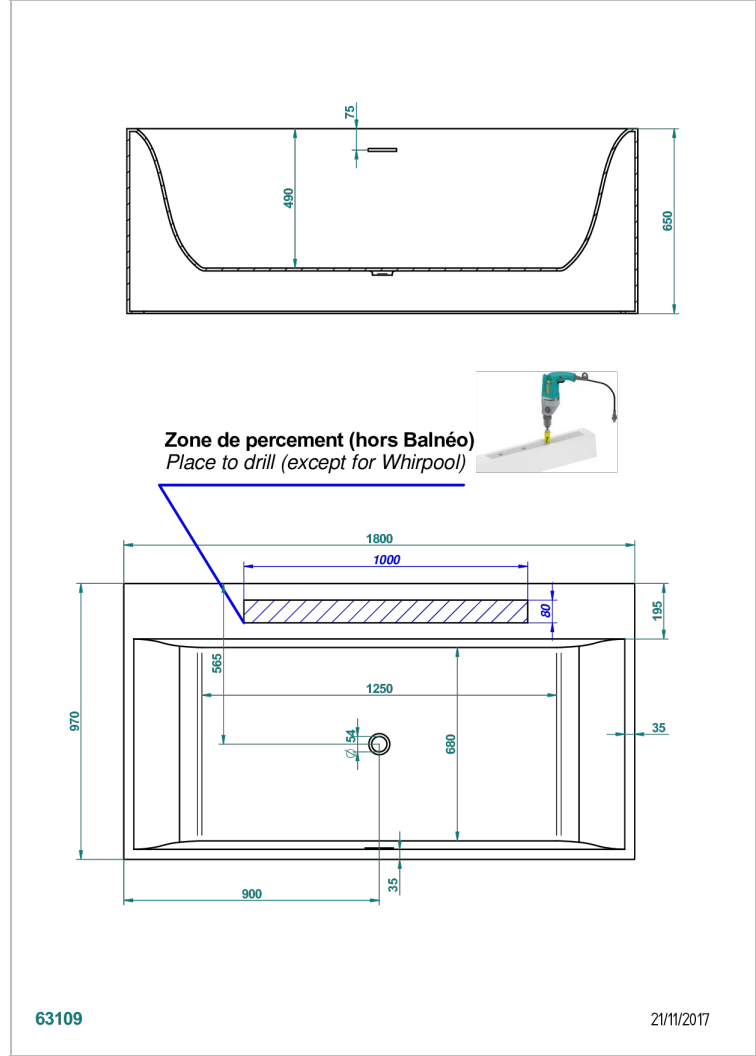

BANERA EXENTA

B11-B542

Bañera EGO 180 x 97 x 65 cm exenta, con encimera, entregada sin desagüe

THG[®]
PARIS

CARACTERÍSTICAS

- Bañera exenta
- Bañera EGO 180 x 97 x 65 cm exenta, con encimera, entregada sin desagüe

PRODUCTOS RELACIONADOS

- Ref. B16-K104 Tapa de rebose para bañera
- Ref. B12-K12A Whirlpool system with 12 aero jets
- Ref. G00-305/H Desagüe
- Ref. B12-K102AB Chromato-lighting system on whirlpool bathtub
- Ref. B16-P100 Almohada cuadrada 30 x 30 cm, blanca
- Ref. B16-P103 Almohada 13 x 26 cm, blanca
- Ref. B16-P104 Almohada 30 x 12 cm, h. 4 cm, blanca
- Ref. B16-P105 Almohada 38.5 x 21 cm, h. 2 cm, blanca
- Ref. B16-P106 Almohada 30 x 7 cm, h. 2 cm, blanca
- Ref. B16-P107 Almohada 35 x 40 cm, h. 5,5 cm, blanca
- Ref. B16-K111 Filling system by water blade
- Ref. B16-K102 Chromato-lighting system on bathtub without whirlpool system