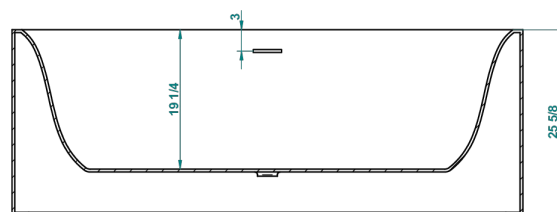

СВОБОДНОСТОЯЩИЕ ВАННЫ

B11-B542

Ванна с широким бортиком EGO 180 x 97 x 65 см, без донного клапана

THG[®]
PARIS

63109

21/11/2017

ХАРАКТЕРИСТИКИ

- Свободностоящие ванны
- Ванна с широким бортиком EGO 180 x 97 x 65 см, без донного клапана