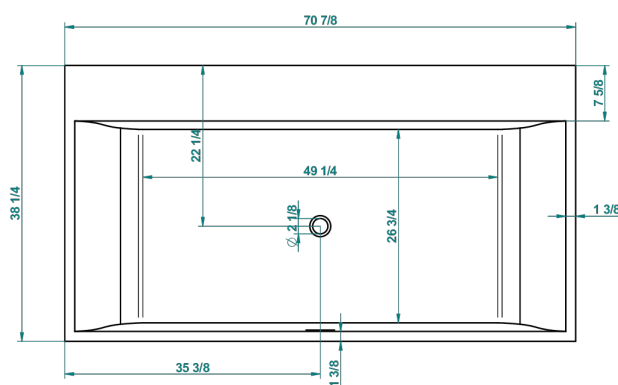

СВОБОДНОСТОЯЩИЕ ВАННЫ

B11-B542

Ванна с широким бортиком EGO 180 x 97 x 65 см, без донного клапана

THG[®]
PARIS

63109

21/11/2017

ХАРАКТЕРИСТИКИ

- Свободностоящие ванны
- Ванна с широким бортиком EGO 180 x 97 x 65 см, без донного клапана

СВЯЗАННЫЕ ТОВАРНЫЕ ПОЗИЦИИ

- Ref. B16-K104 Накладка для слива-перелива для ванны
- Ref. B12-K12A Джакузи с 12 аэромассажными форсунками
- Ref. G00-305/H Ручной донный клапан для ванны типа «клик-кляк» с сифоном и пробкой
- Ref. B12-K102AB Система хромотерапии с 2 светодиодами для гидромассажной ванны
- Ref. B16-P100 Квадратный подголовник 30 x 30 см, белый
- Ref. B16-P103 Цилиндрический подголовник 1/2 13 см x 26 см, белый
- Ref. B16-P104 Подголовник из полиуретанового геля 30 x 12 см, высота 4 см, белый
- Ref. B16-P105 Подголовник из полиуретанового геля 38.5 x 21 см, высота 2 см, белый
- Ref. B16-P106 Подголовник из полиуретанового геля 30 x 7 см, высота 2 см, белый
- Ref. B16-P107 Подголовник из полиуретанового геля 35 x 40 см, высота 5,5 см, белый
- Ref. B16-K111 Filling system by water blade
- Ref. B16-K102 Chromato-lighting system on bathtub without whirlpool system