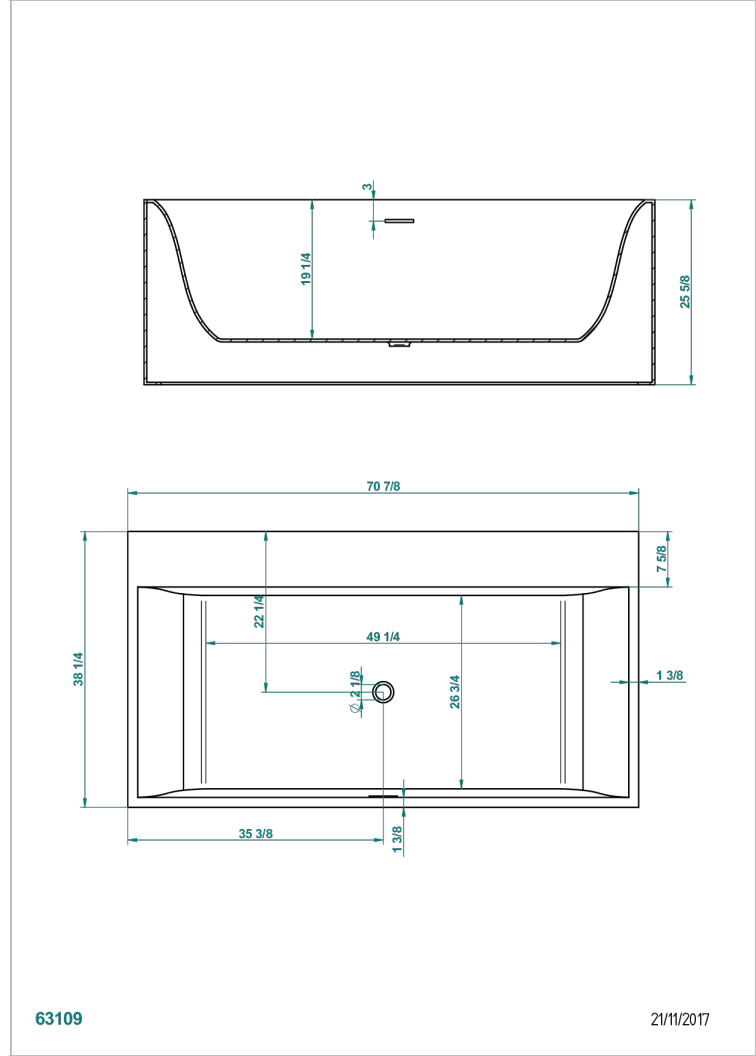

BANERA EXENTA

B11-B542

Bañera EGO 180 x 97 x 65 cm exenta, con encimera, entregada sin desagüe

THG[®]
PARIS

63109

21/11/2017

CARACTERÍSTICAS

- Bañera exenta
- Bañera EGO 180 x 97 x 65 cm exenta, con encimera, entregada sin desagüe

PRODUCTOS RELACIONADOS

- Ref. B16-K104 Tapa de rebose para bañera
- Ref. B12-K12A Whirlpool system with 12 aero jets
- Ref. G00-305/H Desagüe
- Ref. B12-K102AB Chromato-lighting system on whirlpool bathtub
- Ref. B16-P100 Almohada cuadrada 30 x 30 cm, blanca
- Ref. B16-P103 Almohada 13 x 26 cm, blanca
- Ref. B16-P104 Almohada 30 x 12 cm, h. 4 cm, blanca
- Ref. B16-P105 Almohada 38.5 x 21 cm, h. 2 cm, blanca
- Ref. B16-P106 Almohada 30 x 7 cm, h. 2 cm, blanca
- Ref. B16-P107 Almohada 35 x 40 cm, h. 5,5 cm, blanca
- Ref. B16-K111 Filling system by water blade
- Ref. B16-K102 Chromato-lighting system on bathtub without whirlpool system