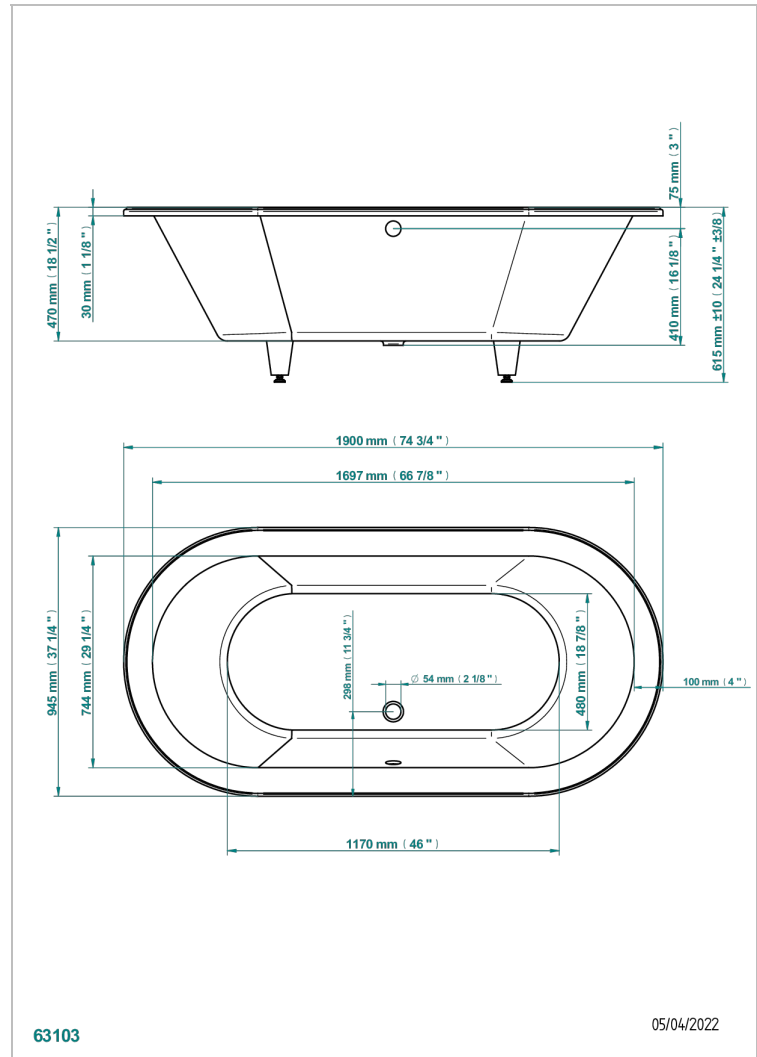

INBAUMONTAGE BADEWANNE

B10-B521

Clara badewanne 190 x 95 x 62cm einbaumontage, ohne ab- und Überlaufgarnitur

THG[®]
PARIS

EIGENSCHAFTEN

- Einbaumontage Badewanne
- Clara badewanne 190 x 95 x 62cm einbaumontage, ohne ab- und Überlaufgarnitur

ÄHNLICHE PRODUKTE

- Ref. B12-K12A Whirlpool system with 12 aero jets
- Ref. B12-K12H Therapiesystem 12 hydrobain jets
- Ref. B12-K12H12A Whirlpool system with 12 hydro jets and 12 aero jets
- Ref. B12-K102AB chromotherapy System 2 Spots für Badewanne mit Whirlpool system
- Ref. B16-P100 Eckige Kopfstütze 30x30 cm, Weiß
- Ref. B16-P103 Nackenrolle 13 cm x 26 cm, Weiß
- Ref. B16-P104 Kopfstütze 30 x 12 cm, h. 4 cm, Weiß
- Ref. B16-P105 Kopfstütze 38.5 x 21 cm, h. 2 cm, Weiß
- Ref. B16-P106 Kopfstütze 30 x 7 cm, h. 2 cm, Weiß
- Ref. B16-P107 Kopfstütze 35 x 40 cm, h. 5,5 cm, Weiß
- Ref. B16-K111 Filling system by water blade
- Ref. B16-K102 chromotherapy System 2 Spots für Badewanne ohne Whirlpool system