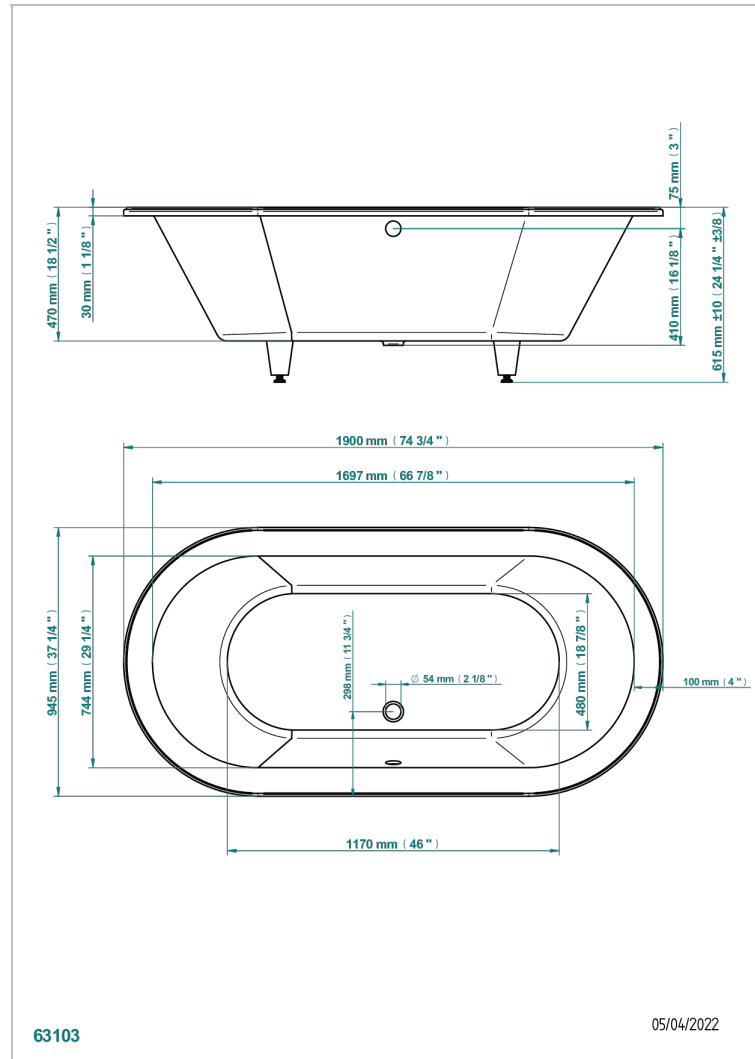

ВСТРАИВАЕМЫЕ ВАННЫ

B10-B521

Встраиваемая ванна CLARA 190 x 95 x 62 см, без донного клапана

THG[®]
PARIS

ХАРАКТЕРИСТИКИ

- Встраиваемые ванны
- Встраиваемая ванна CLARA 190 x 95 x 62 см, без донного клапана

СВЯЗАННЫЕ ТОВАРНЫЕ ПОЗИЦИИ

- Ref. B12-K12A Джакузи с 12 аэромассажными форсунками
- Ref. B12-K12H Джакузи с 12 гидромассажными форсунками
- Ref. B12-K12H12A Système balnéothérapie, combiné 12 jets hydrobain et 12 jets aérobain
- Ref. B12-K102AB Система хромотерапии с 2 светодиодами для гидромассажной ванны
- Ref. B16-P100 Квадратный подголовник 30 x 30 см, белый
- Ref. B16-P103 Цилиндрический подголовник 1/2 13 см x 26 см, белый
- Ref. B16-P104 Подголовник из полиуретанового геля 30 x 12 см, высота 4 см, белый
- Ref. B16-P105 Подголовник из полиуретанового геля 38.5 x 21 см, высота 2 см, белый
- Ref. B16-P106 Подголовник из полиуретанового геля 30 x 7 см, высота 2 см, белый
- Ref. B16-P107 Подголовник из полиуретанового геля 35 x 40 см, высота 5,5 см, белый
- Ref. B16-K111 Filling system by water blade
- Ref. B16-K102 Chromato-lighting system on bathtub without whirlpool system