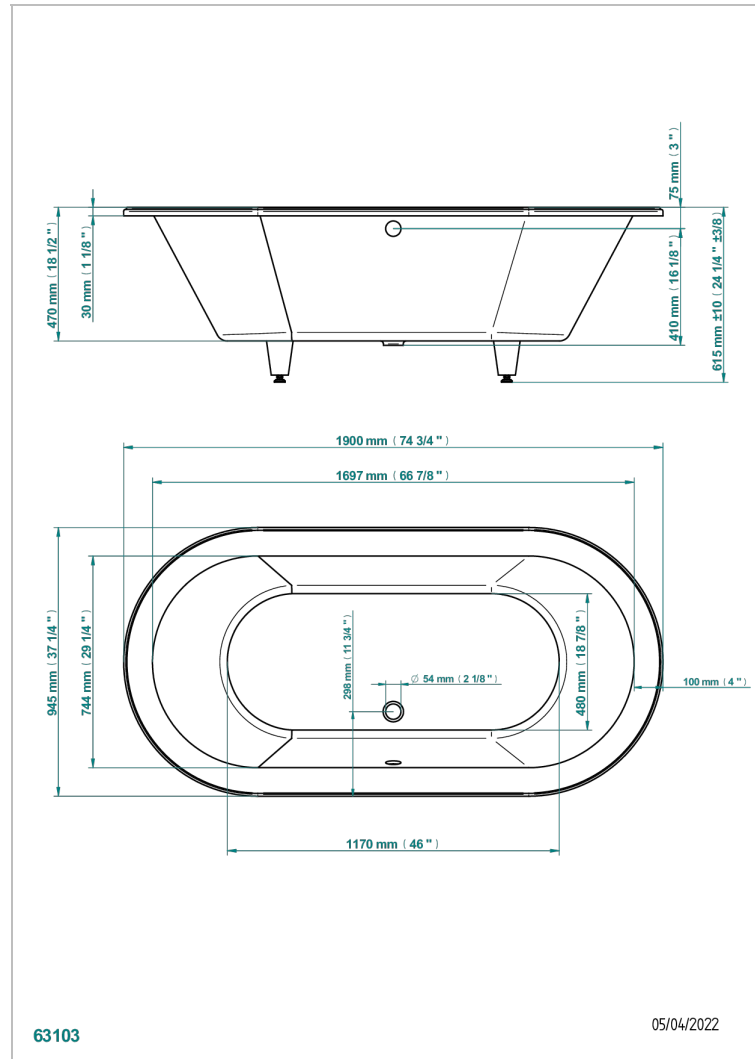

# ВСТРАИВАЕМЫЕ ВАННЫ

B10-B521

Встраиваемая ванна CLARA 190 x 95 x 62 см, без донного клапана

THG<sup>®</sup>  
PARIS

## ХАРАКТЕРИСТИКИ

- Встраиваемые ванны
- Встраиваемая ванна CLARA 190 x 95 x 62 см, без донного клапана

## СВЯЗАННЫЕ ТОВАРНЫЕ ПОЗИЦИИ

- Ref. G1T-300 Перелив для ванны - модель THG
- Ref. B12-K12A Джакузи с 12 аэромассажными форсунками
- Ref. B12-K12H Джакузи с 12 гидромассажными форсунками
- Ref. B12-K12H12A Système balnéothérapie, combiné 12 jets hydrobain et 12 jets aérobain
- Ref. B12-K102AB Система хромотерапии с 2 светодиодами для гидромассажной ванны
- Ref. B16-P100 Квадратный подголовник 30 x 30 см, белый
- Ref. B16-P103 Цилиндрический подголовник 1/2 13 см x 26 см, белый
- Ref. B16-P104 Подголовник из полиуретанового геля 30 x 12 см, высота 4 см, белый
- Ref. B16-P105 Подголовник из полиуретанового геля 38.5 x 21 см, высота 2 см, белый
- Ref. B16-P106 Подголовник из полиуретанового геля 30 x 7 см, высота 2 см, белый
- Ref. B16-P107 Подголовник из полиуретанового геля 35 x 40 см, высота 5,5 см, белый
- Ref. B16-K111 Filling system by water blade
- Ref. B16-K102 Chromato-lighting system on bathtub without whirlpool system