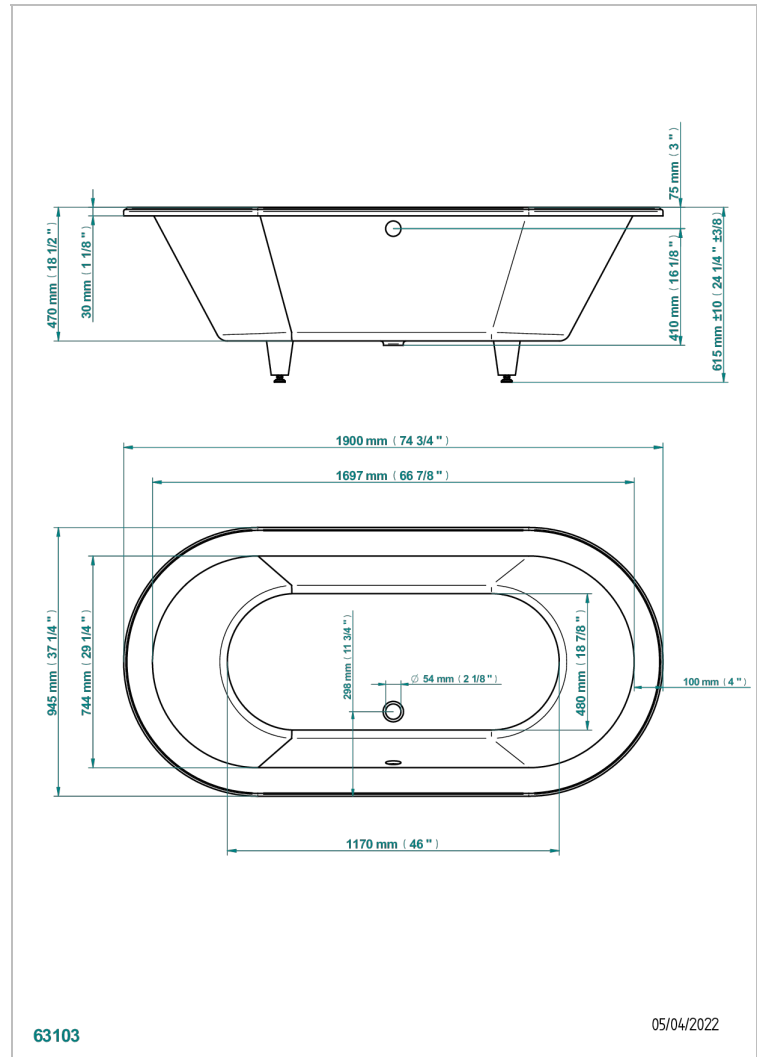

Einbaumontage Badewanne

B10-B521

Clara badewanne 190 x 95 x 62cm einbaumontage, ohne ab- und Überlaufgarnitur

THG[®]
PARIS

EIGENSCHAFTEN

- Einbaumontage Badewanne
- Clara badewanne 190 x 95 x 62cm einbaumontage, ohne ab- und Überlaufgarnitur

ÄHNLICHE PRODUKTE

- Ref. B12-K12A Whirlpool system with 12 aero jets
- Ref. B12-K12H Therapiesystem 12 hydrobain jets
- Ref. B12-K12H12A Whirlpool system with 12 hydro jets and 12 aero jets
- Ref. B12-K102AB chromotherapy System 2 Spots für Badewanne mit Whirlpool system
- Ref. B16-P100 Eckige Kopfstütze 30x30 cm, Weiß
- Ref. B16-P103 Nackenrolle 13 cm x 26 cm, Weiß
- Ref. B16-P104 Kopfstütze 30 x 12 cm, h. 4 cm, Weiß
- Ref. B16-P105 Kopfstütze 38.5 x 21 cm, h. 2 cm, Weiß
- Ref. B16-P106 Kopfstütze 30 x 7 cm, h. 2 cm, Weiß
- Ref. B16-P107 Kopfstütze 35 x 40 cm, h. 5,5 cm, Weiß
- Ref. B16-K111 Filling system by water blade
- Ref. B16-K102 chromotherapy System 2 Spots für Badewanne ohne Whirlpool system