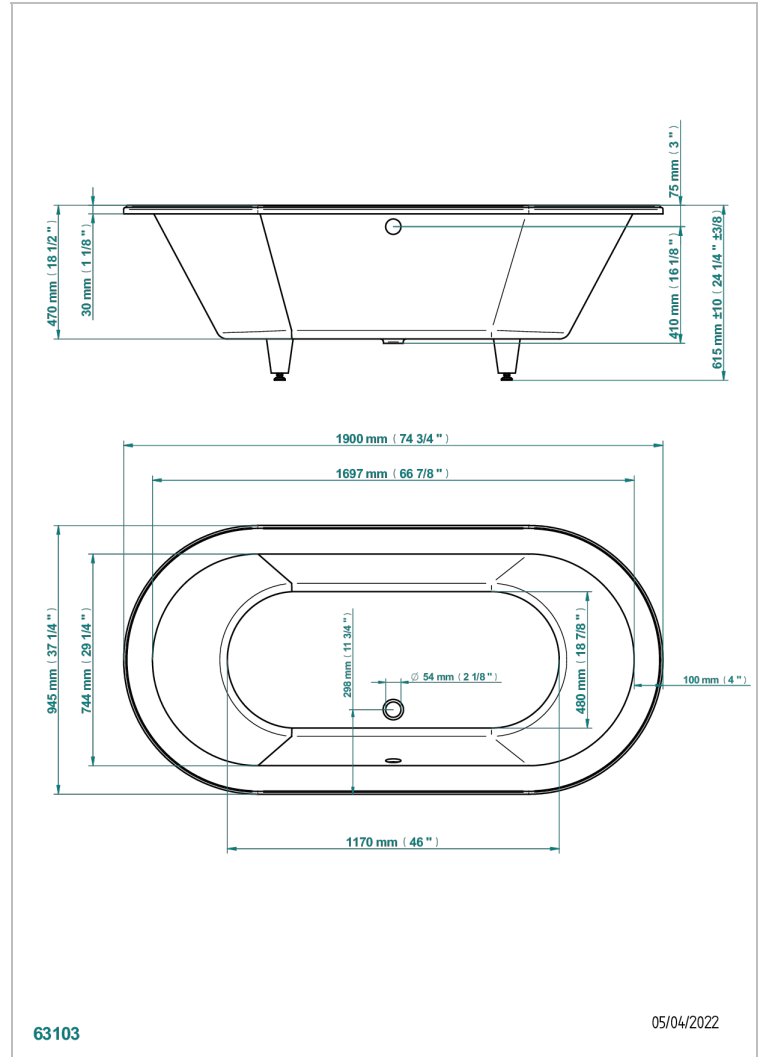

BUILT-IN BATHTUB

B10-B521

CLARA嵌入式浴缸, 190*95*62厘米, 不含下水器

THG[®]
PARIS

63103

05/04/2022

特色

- Built-in bathtub
- CLARA嵌入式浴缸, 190*95*62厘米, 不含下水器

相关的SKU

- Ref. B12-K12A 浴疗系统, 12个空气喷头
- Ref. B12-K12H 浴疗系统, 12个水柱喷头
- Ref. B12-K12H12A 浴疗系统, 12个水柱喷头和12个空气喷头
- Ref. B12-K102AB 光谱疗法系统, 浴缸上两个光点, 带浴疗功能
- Ref. B16-P100 方形头垫, 30*30厘米, 白色
- Ref. B16-P103 1/2圆柱形头垫, 13*26厘米, 白色
- Ref. B16-P104 聚氨酯头垫, 30*12厘米, 高4厘米, 白色
- Ref. B16-P105 聚氨酯头垫, 38.5*21厘米, 高2厘米, 白色
- Ref. B16-P106 聚氨酯头垫, 30*7厘米, 高2厘米, 白色
- Ref. B16-P107 聚氨酯头垫, 35*40厘米, 高5.5厘米, 白色
- Ref. B16-K111 Filling system by water blade
- Ref. B16-K102 Chromato-lighting system on bathtub without whirlpool system