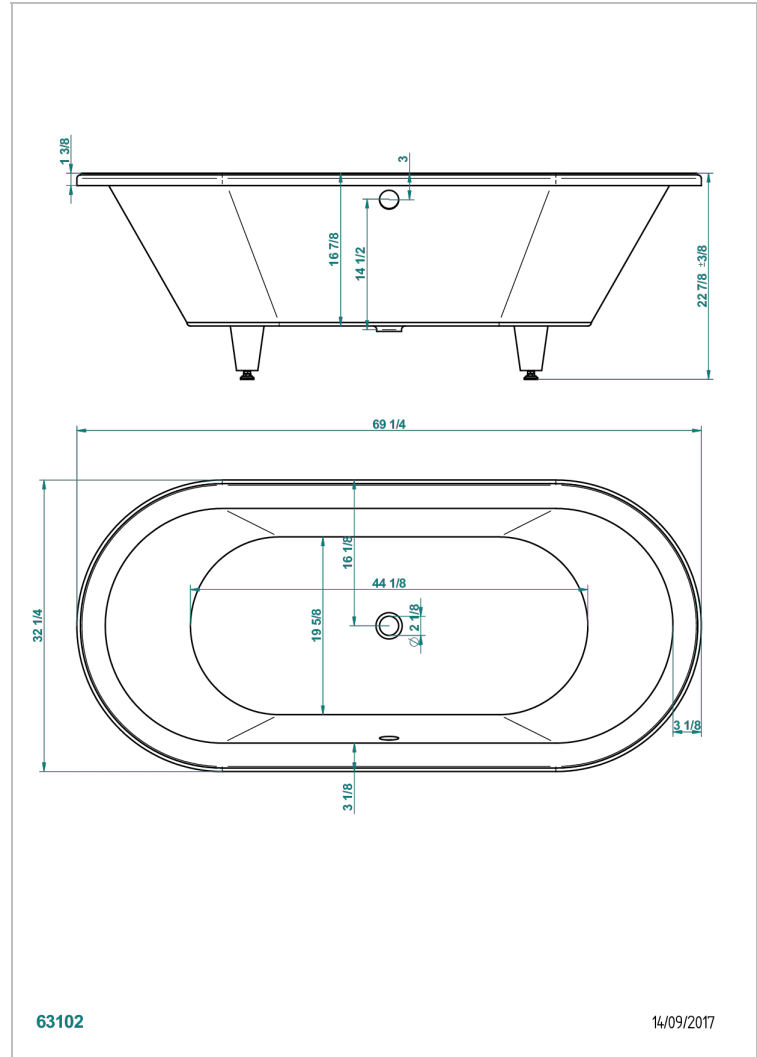

# BAIGNOIRES A ENCASTRER

B10-B520

Baignoire CLARA 176 x 82 x 58 cm, modèle à encastrer, livrée sans vidage

THG<sup>®</sup>  
PARIS

## CARACTÉRISTIQUES

- Poids 45 kg
- Volume utile 138 L - 37 gal
- Matière MineralStone

## PRODUITS ASSOCIÉS

- Ref. B12-K12A Système balnéothérapie, 12 jets aérobain
- Ref. B12-K12H Système balnéothérapie, 12 jets hydrobain
- Ref. B12-K12H12A Système balnéothérapie, combiné 12 jets hydrobain et 12 jets aérobain
- Ref. B12-K110 Système de désinfection avec recharge 1 litre
- Ref. G1T-300/70 Vidage automatique pour baignoire câble lg 70 cm
- Ref. B12-K102AB Système de chromothérapie 2 spots sur baignoire avec balnéothérapie
- Ref. B16-P100 Repose-tête carré 30 x 30 cm, blanc
- Ref. B16-P103 Repose-tête 1/2 cylindrique 13 cm x 26 cm, blanc
- Ref. B16-P104 Repose-tête en gel de polyuréthane 30 x 12 cm, h. 4 cm, blanc
- Ref. B16-P105 Repose-tête en gel de polyuréthane 38.5 x 21 cm, h. 2 cm, blanc
- Ref. B16-P106 Repose-tête en gel de polyuréthane 30 x 7 cm, h. 2 cm, blanc
- Ref. B16-P107 Repose-tête en gel de polyuréthane 35 x 40 cm, h. 5,5 cm, blanc
- Ref. B16-K111 Système de remplissage par lame d'eau avec enjoliveur métal
- Ref. B16-K102 Système de chromothérapie 2 spots sur baignoire sans balnéothérapie