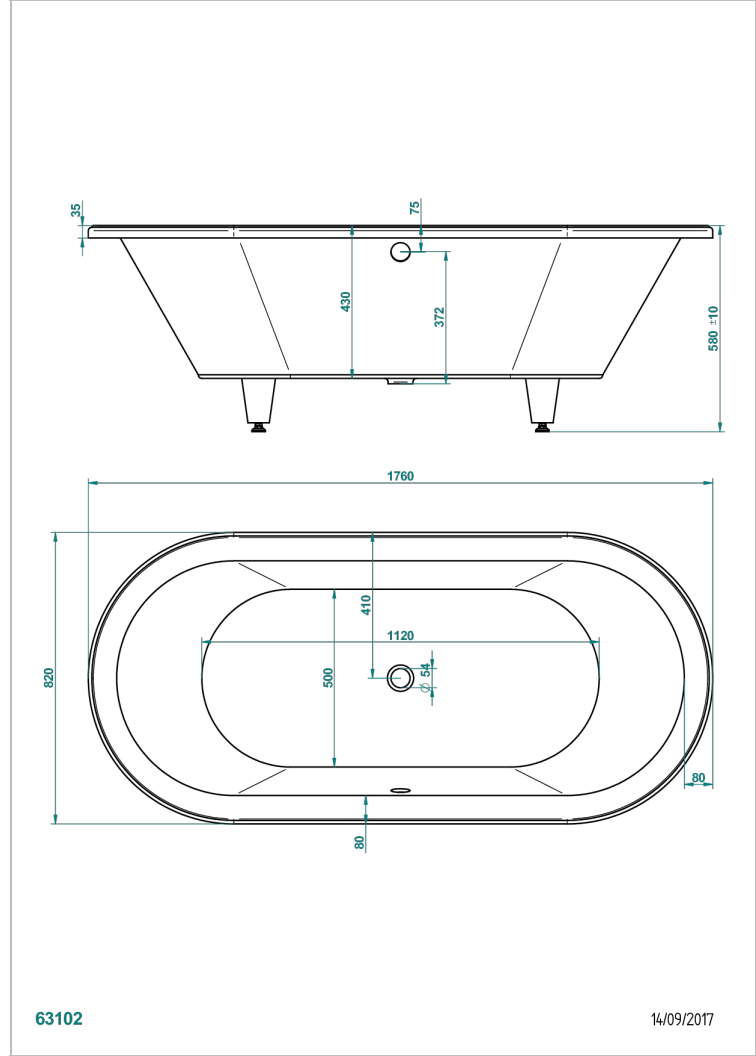

# BAIGNOIRES A ENCASTRER

B10-B520

Baignoire CLARA 176 x 82 x 58 cm, modèle à encastrer, livrée sans vidage

THG<sup>®</sup>  
PARIS

## CARACTÉRISTIQUES

- Poids 45 kg
- Volume utile 138 L - 37 gal
- Matière MineralStone

## PRODUITS ASSOCIÉS

- Ref. B12-K12A Système balnéothérapie, 12 jets aérobain
- Ref. B12-K12H Système balnéothérapie, 12 jets hydrobain
- Ref. B12-K12H12A Système balnéothérapie, combiné 12 jets hydrobain et 12 jets aérobain
- Ref. B12-K110 Système de désinfection avec recharge 1 litre
- Ref. G1T-300/70 Vidage automatique pour baignoire câble lg 70 cm
- Ref. B12-K102AB Système de chromothérapie 2 spots sur baignoire avec balnéothérapie
- Ref. B16-P100 Repose-tête carré 30 x 30 cm, blanc
- Ref. B16-P103 Repose-tête 1/2 cylindrique 13 cm x 26 cm, blanc
- Ref. B16-P104 Repose-tête en gel de polyuréthane 30 x 12 cm, h. 4 cm, blanc
- Ref. B16-P105 Repose-tête en gel de polyuréthane 38.5 x 21 cm, h. 2 cm, blanc
- Ref. B16-P106 Repose-tête en gel de polyuréthane 30 x 7 cm, h. 2 cm, blanc
- Ref. B16-P107 Repose-tête en gel de polyuréthane 35 x 40 cm, h. 5,5 cm, blanc
- Ref. B16-K111 Système de remplissage par lame d'eau avec enjoliveur métal
- Ref. B16-K102 Système de chromothérapie 2 spots sur baignoire sans balnéothérapie