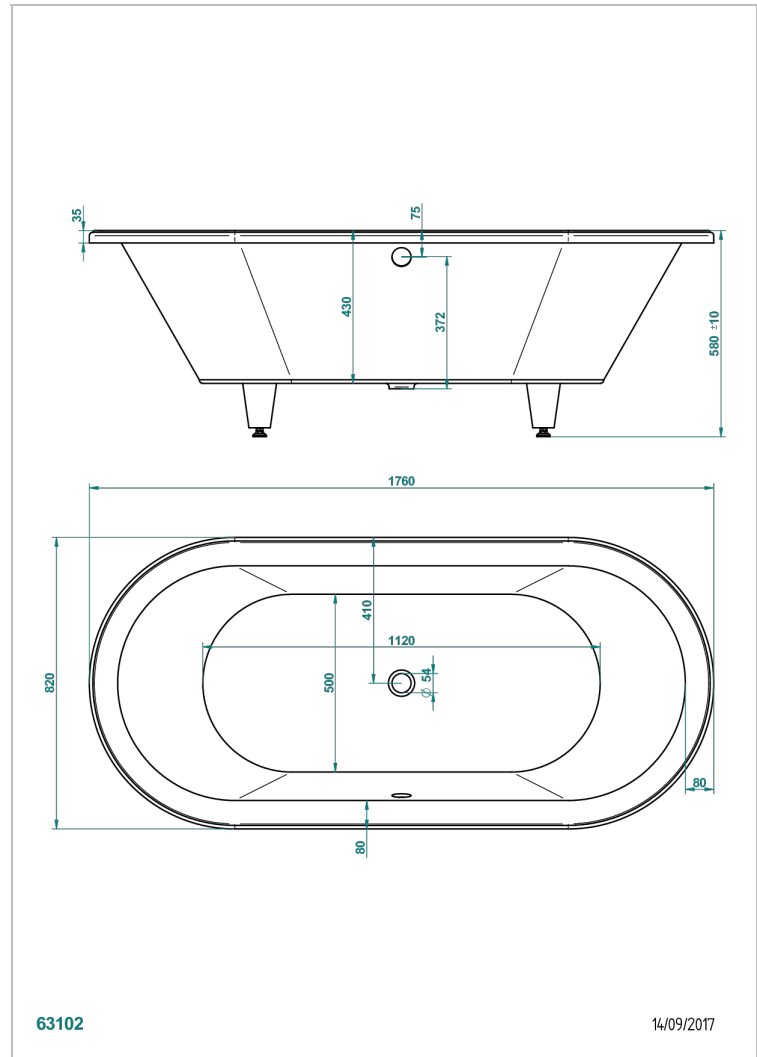

# EINBAUMONTAGE BADEWANNE

B10-B520

Clara badewanne 176 x 82 x 58 cm einbaumontage, ohne ab- und Überlaufgarnitur

THG<sup>®</sup>  
PARIS

63102

14/09/2017

## EIGENSCHAFTEN

- Einbaumontage Badewanne
- Clara badewanne 176 x 82 x 58 cm einbaumontage, ohne ab- und Überlaufgarnitur

## ÄHNLICHE PRODUKTE

- Ref. B12-K12A Whirlpool system with 12 aero jets
- Ref. B12-K12H Therapiesystem 12 hydrobain jets
- Ref. B12-K12H12A Whirlpool system with 12 hydro jets and 12 aero jets
- Ref. B12-K110 Desinfektionssystem
- Ref. G1T-300/70 Wannen Ab- und Überlaufgarnitur Kabel : 70 cm
- Ref. B12-K102AB chromotherapy System 2 Spots für Badewanne mit Whirlpool system
- Ref. B16-P100 Eckige Kopfstütze 30x30 cm, Weiß
- Ref. B16-P103 Nackenrolle 13 cm x 26 cm, Weiß
- Ref. B16-P104 Kopfstütze 30 x 12 cm, h. 4 cm, Weiß
- Ref. B16-P105 Kopfstütze 38.5 x 21 cm, h. 2 cm, Weiß
- Ref. B16-P106 Kopfstütze 30 x 7 cm, h. 2 cm, Weiß
- Ref. B16-P107 Kopfstütze 35 x 40 cm, h. 5,5 cm, Weiß
- Ref. B16-K111 Filling system by water blade
- Ref. B16-K102 chromotherapy System 2 Spots für Badewanne ohne Whirlpool system