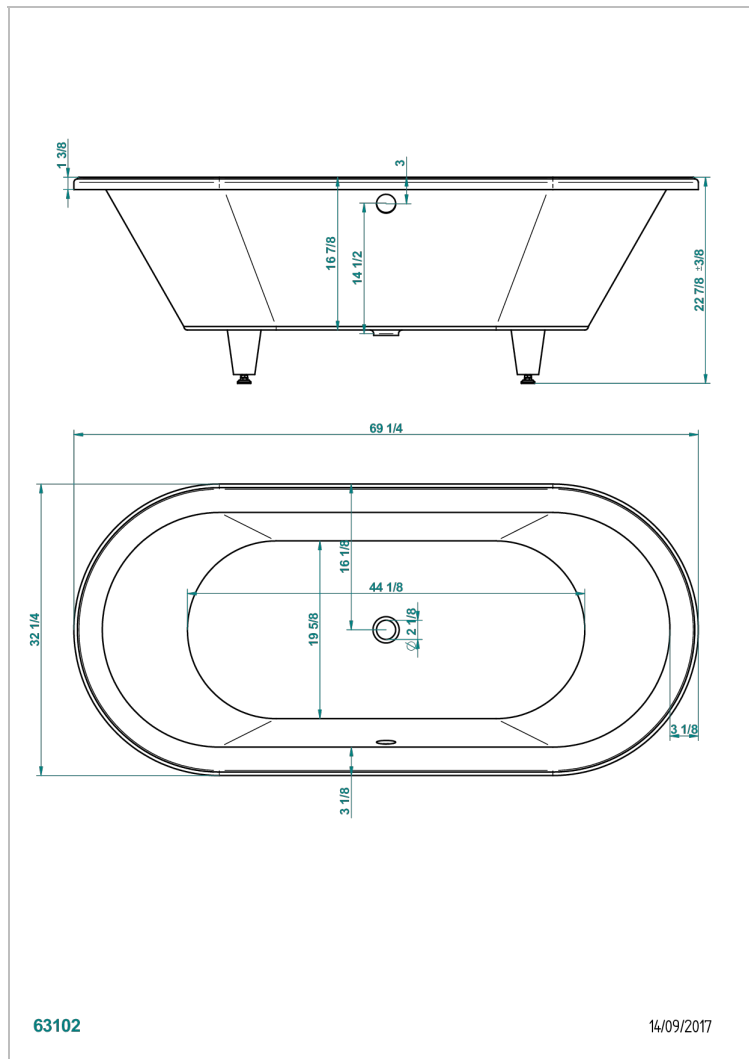

# EINBAUMONTAGE BADEWANNE

B10-B520

THG<sup>®</sup>  
PARIS

Clara badewanne 176 x 82 x 58 cm einbaumontage, ohne ab- und Überlaufgarnitur

## EIGENSCHAFTEN

- Einbaumontage Badewanne
- Clara badewanne 176 x 82 x 58 cm einbaumontage, ohne ab- und Überlaufgarnitur

## ÄHNLICHE PRODUKTE

- Ref. B12-K12A Whirlpool system with 12 aero jets
- Ref. B12-K12H Therapiesystem 12 hydrobain jets
- Ref. B12-K12H12A Whirlpool system with 12 hydro jets and 12 aero jets
- Ref. B12-K110 Desinfektionssystem
- Ref. G1T-300/70 Wannen Ab- und Überlaufgarnitur Kabel : 70 cm
- Ref. B12-K102AB chromotherapy System 2 Spots für Badewanne mit Whirlpool system
- Ref. B16-P100 Eckige Kopfstütze 30x30 cm, Weiß
- Ref. B16-P103 Nackenrolle 13 cm x 26 cm, Weiß
- Ref. B16-P104 Kopfstütze 30 x 12 cm, h. 4 cm, Weiß
- Ref. B16-P105 Kopfstütze 38.5 x 21 cm, h. 2 cm, Weiß
- Ref. B16-P106 Kopfstütze 30 x 7 cm, h. 2 cm, Weiß
- Ref. B16-P107 Kopfstütze 35 x 40 cm, h. 5,5 cm, Weiß
- Ref. B16-K111 Filling system by water blade
- Ref. B16-K102 chromotherapy System 2 Spots für Badewanne ohne Whirlpool system