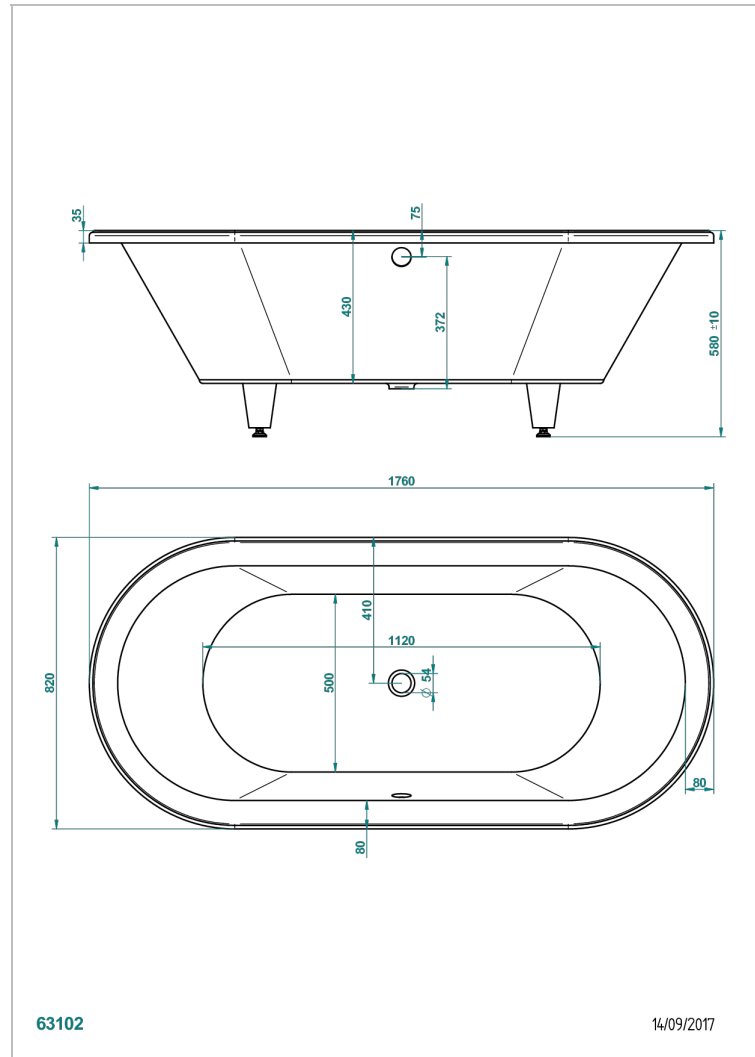

ВСТРАИВАЕМЫЕ ВАННЫ

B10-B520

Встраиваемая ванна CLARA 176 x 82 x 58 см, без донного клапана

THG[®]
PARIS

ХАРАКТЕРИСТИКИ

- Встраиваемые ванны
- Встраиваемая ванна CLARA 176 x 82 x 58 см, без донного клапана

СВЯЗАННЫЕ ТОВАРНЫЕ ПОЗИЦИИ

- Ref. B12-K12A Джакузи с 12 аэромассажными форсунками
- Ref. B12-K12H Джакузи с 12 гидромассажными форсунками
- Ref. B12-K12H12A Système balnéothérapie, combiné 12 jets hydrobain et 12 jets aérobain
- Ref. B12-K110 Система дезинфекции со сменным блоком 1 литр
- Ref. G1T-300/70 Автоматический донный клапан для ванны длина сифона 70 см
- Ref. B12-K102AB Система хромотерапии с 2 светодиодами для гидромассажной ванны
- Ref. B16-P100 Квадратный подголовник 30 x 30 см, белый
- Ref. B16-P103 Цилиндрический подголовник 1/2 13 см x 26 см, белый
- Ref. B16-P104 Подголовник из полиуретанового геля 30 x 12 см, высота 4 см, белый
- Ref. B16-P105 Подголовник из полиуретанового геля 38.5 x 21 см, высота 2 см, белый
- Ref. B16-P106 Подголовник из полиуретанового геля 30 x 7 см, высота 2 см, белый
- Ref. B16-P107 Подголовник из полиуретанового геля 35 x 40 см, высота 5,5 см, белый
- Ref. B16-K111 Filling system by water blade
- Ref. B16-K102 Chromato-lighting system on bathtub without whirlpool system