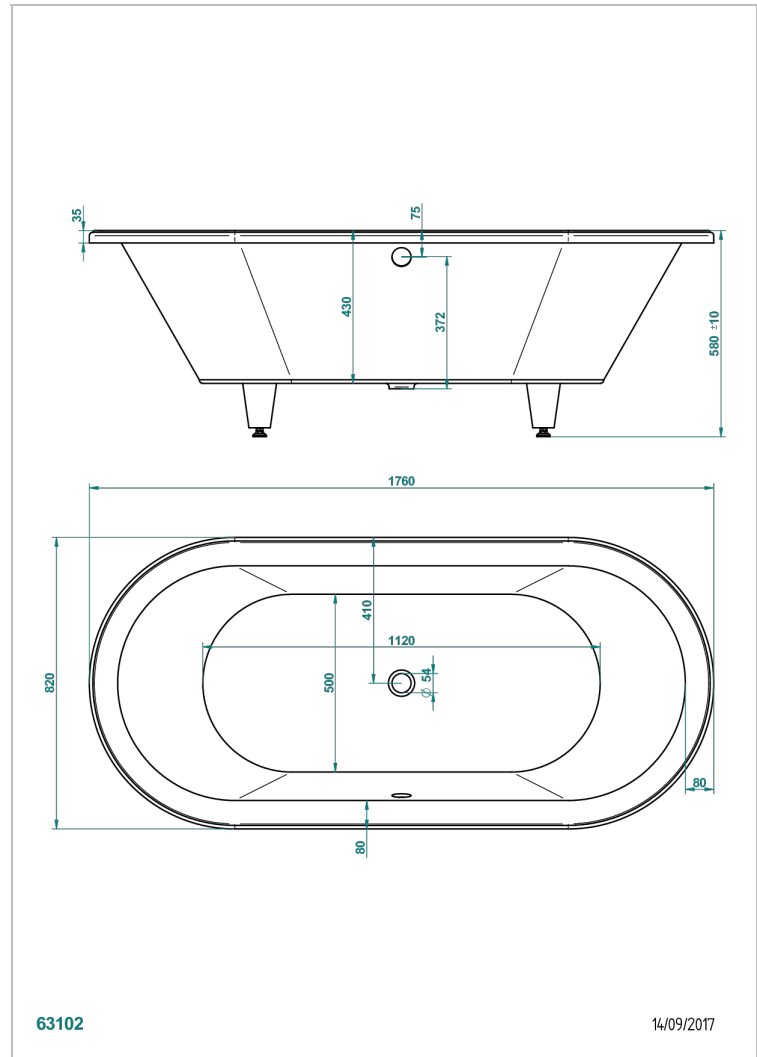

EINBAUMONTAGE BADEWANNE

B10-B520

Clara badewanne 176 x 82 x 58 cm einbaumontage, ohne ab- und Überlaufgarnitur

THG[®]
PARIS

EIGENSCHAFTEN

- Einbaumontage Badewanne
- Clara badewanne 176 x 82 x 58 cm einbaumontage, ohne ab- und Überlaufgarnitur

ÄHNLICHE PRODUKTE

- Ref. B12-K12A Whirlpool system with 12 aero jets
- Ref. B12-K12H Therapiesystem 12 hydrobain jets
- Ref. B12-K12H12A Whirlpool system with 12 hydro jets and 12 aero jets
- Ref. B12-K110 Desinfektionssystem
- Ref. G1T-300/70 Wannen Ab- und Überlaufgarnitur Kabel : 70 cm
- Ref. B12-K102AB chromotherapy System 2 Spots für Badewanne mit Whirlpool system
- Ref. B16-P100 Eckige Kopfstütze 30x30 cm, Weiß
- Ref. B16-P103 Nackenrolle 13 cm x 26 cm, Weiß
- Ref. B16-P104 Kopfstütze 30 x 12 cm, h. 4 cm, Weiß
- Ref. B16-P105 Kopfstütze 38.5 x 21 cm, h. 2 cm, Weiß
- Ref. B16-P106 Kopfstütze 30 x 7 cm, h. 2 cm, Weiß
- Ref. B16-P107 Kopfstütze 35 x 40 cm, h. 5,5 cm, Weiß
- Ref. B16-K111 Filling system by water blade
- Ref. B16-K102 chromotherapy System 2 Spots für Badewanne ohne Whirlpool system