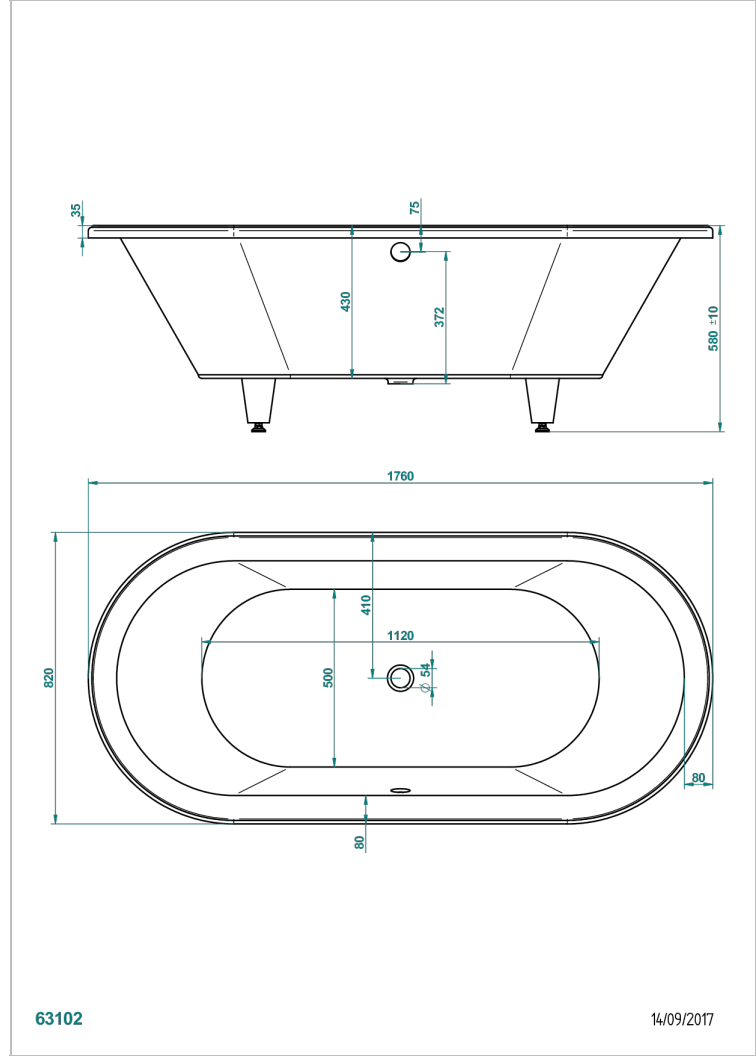

BUILT-IN BATHTUB

B10-B520

CLARA嵌入式浴缸, 176*82*58厘米, 不含下水器

THG[®]
PARIS

63102

14/09/2017

特色

- Built-in bathtub
- CLARA嵌入式浴缸, 176*82*58厘米, 不含下水器

相关的SKU

- Ref. B12-K12A 浴疗系统, 12个空气喷头
- Ref. B12-K12H 浴疗系统, 12个水柱喷头
- Ref. B12-K12H12A 浴疗系统, 12个水柱喷头和12个空气喷头
- Ref. B12-K110 消毒系统, 含1升补给
- Ref. G1T-300/70 浴缸自动分水器, 管线长70厘米
- Ref. B12-K102AB 光谱疗法系统, 浴缸上两个光点, 带浴疗功能
- Ref. B16-P100 方形头垫, 30*30厘米, 白色
- Ref. B16-P103 1/2圆柱形头垫, 13*26厘米, 白色
- Ref. B16-P104 聚氨酯头垫, 30*12厘米, 高4厘米, 白色
- Ref. B16-P105 聚氨酯头垫, 38.5*21厘米, 高2厘米, 白色
- Ref. B16-P106 聚氨酯头垫, 30*7厘米, 高2厘米, 白色
- Ref. B16-P107 聚氨酯头垫, 35*40厘米, 高5.5厘米, 白色
- Ref. B16-K111 Filling system by water blade
- Ref. B16-K102 Chromato-lighting system on bathtub without whirlpool system