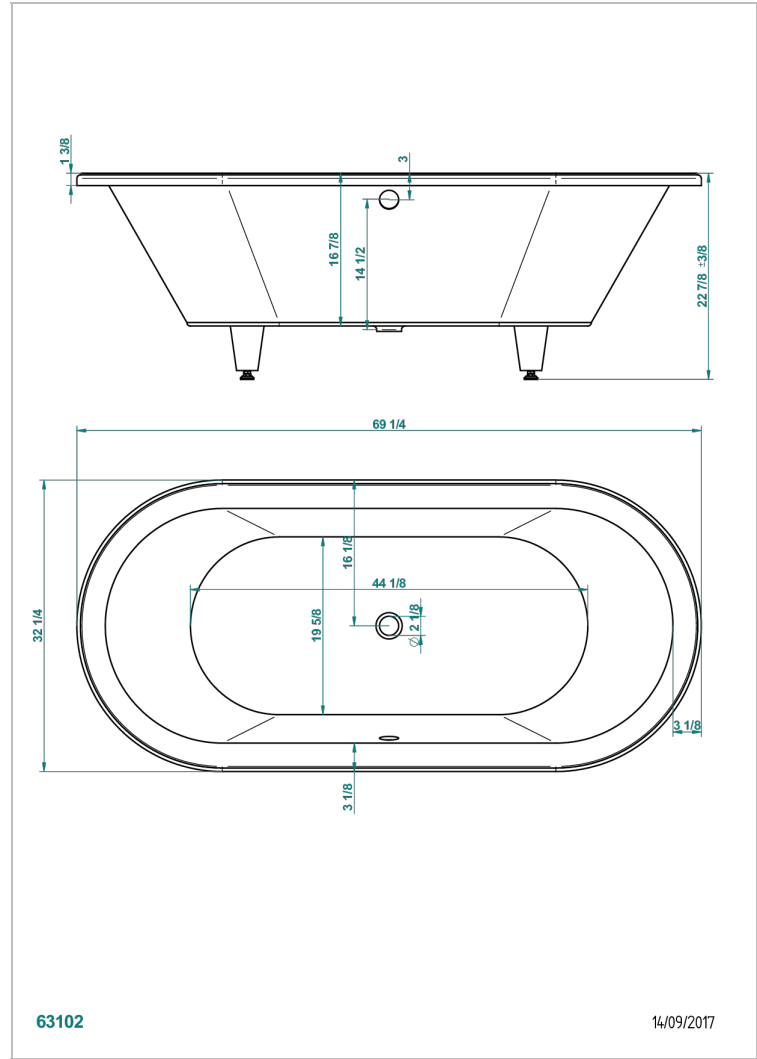

# ВСТРАИВАЕМЫЕ ВАННЫ

B10-B520

Встраиваемая ванна CLARA 176 x 82 x 58 см, без донного клапана

THG<sup>®</sup>  
PARIS

## ХАРАКТЕРИСТИКИ

- Встраиваемые ванны
- Встраиваемая ванна CLARA 176 x 82 x 58 см, без донного клапана