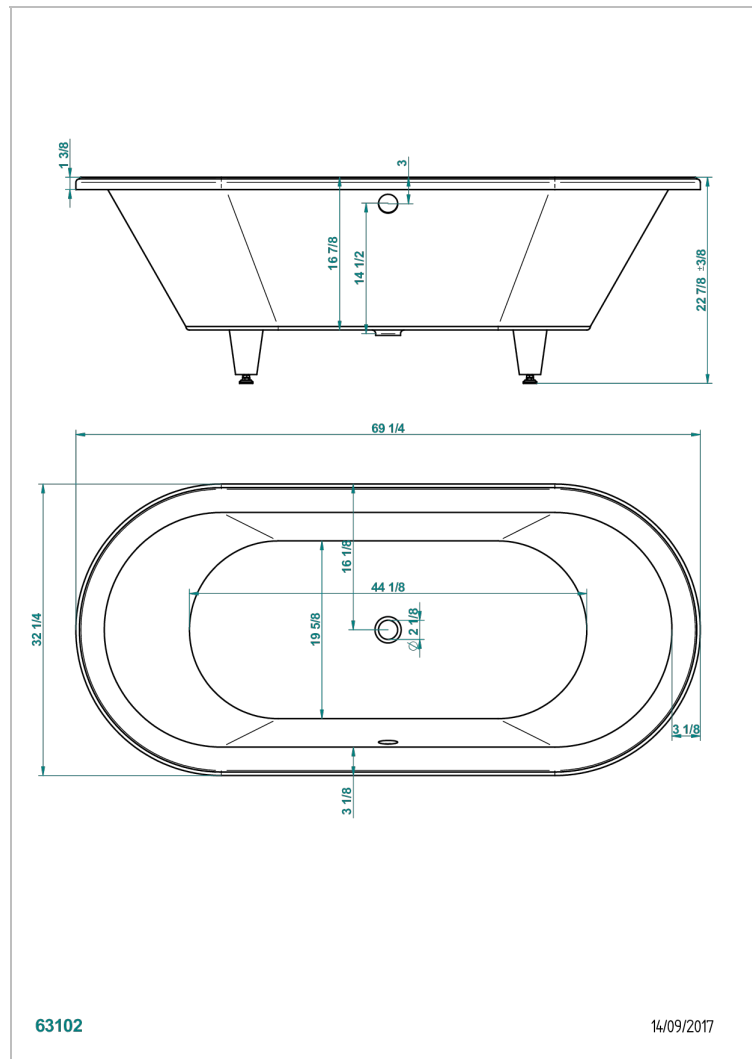

# EINBAUMONTAGE BADEWANNE

B10-B520

THG<sup>®</sup>  
PARIS

Clara badewanne 176 x 82 x 58 cm einbaumontage, ohne ab- und Überlaufgarnitur

## EIGENSCHAFTEN

- Einbaumontage Badewanne
- Clara badewanne 176 x 82 x 58 cm einbaumontage, ohne ab- und Überlaufgarnitur

## ÄHNLICHE PRODUKTE

- Ref. B12-K12A Whirlpool system with 12 aero jets
- Ref. B12-K12H Therapiesystem 12 hydrobain jets
- Ref. B12-K12H12A Whirlpool system with 12 hydro jets and 12 aero jets
- Ref. B12-K110 Desinfektionssystem
- Ref. G1T-300/70 Wannen Ab- und Überlaufgarnitur Kabel : 70 cm
- Ref. B12-K102AB chromotherapy System 2 Spots für Badewanne mit Whirlpool system
- Ref. B16-P100 Eckige Kopfstütze 30x30 cm, Weiß
- Ref. B16-P103 Nackenrolle 13 cm x 26 cm, Weiß
- Ref. B16-P104 Kopfstütze 30 x 12 cm, h. 4 cm, Weiß
- Ref. B16-P105 Kopfstütze 38.5 x 21 cm, h. 2 cm, Weiß
- Ref. B16-P106 Kopfstütze 30 x 7 cm, h. 2 cm, Weiß
- Ref. B16-P107 Kopfstütze 35 x 40 cm, h. 5,5 cm, Weiß
- Ref. B16-K111 Filling system by water blade
- Ref. B16-K102 chromotherapy System 2 Spots für Badewanne ohne Whirlpool system