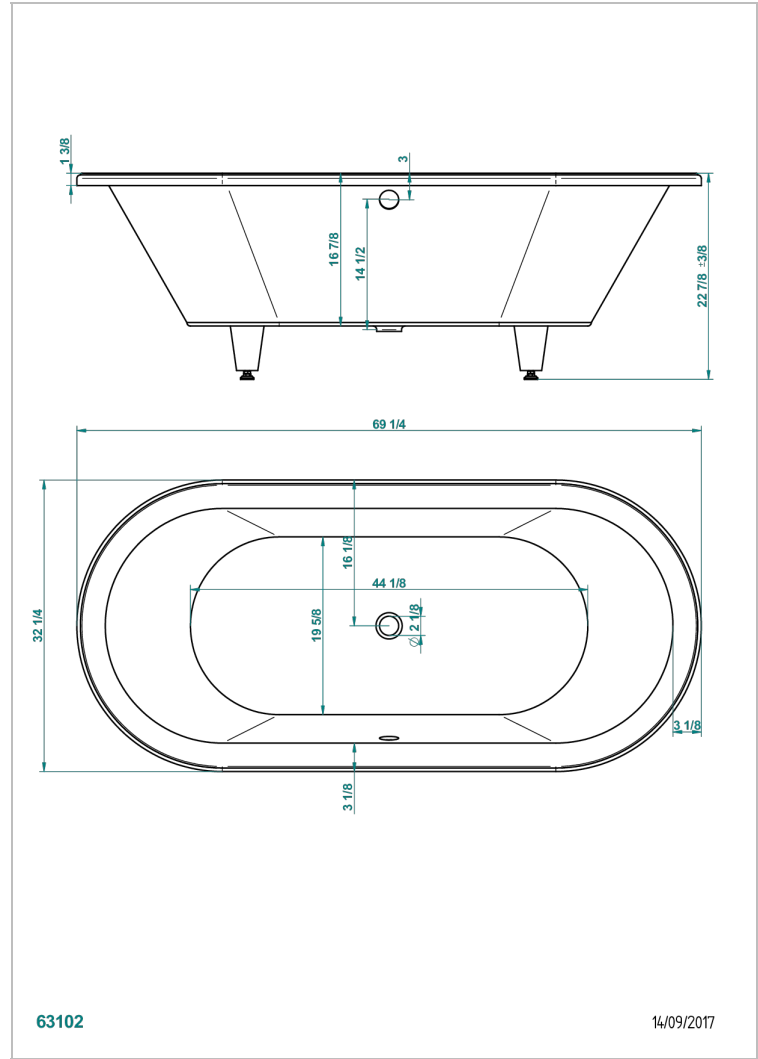

BUILT-IN BATHTUB

B10-B520

CLARA嵌入式浴缸, 176*82*58厘米, 不含下水器

THG[®]
PARIS

特色

- Built-in bathtub
- CLARA嵌入式浴缸, 176*82*58厘米, 不含下水器

相关的SKU

- Ref. B12-K12A 浴疗系统, 12个空气喷头
- Ref. B12-K12H 浴疗系统, 12个水柱喷头
- Ref. B12-K12H12A 浴疗系统, 12个水柱喷头和12个空气喷头
- Ref. B12-K110 消毒系统, 含1升补给
- Ref. G1T-300/70 浴缸自动分水器, 管线长70厘米
- Ref. B12-K102AB 光谱疗法系统, 浴缸上两个光点, 带浴疗功能
- Ref. B16-P100 方形头垫, 30*30厘米, 白色
- Ref. B16-P103 1/2圆柱形头垫, 13*26厘米, 白色
- Ref. B16-P104 聚氨酯头垫, 30*12厘米, 高4厘米, 白色
- Ref. B16-P105 聚氨酯头垫, 38.5*21厘米, 高2厘米, 白色
- Ref. B16-P106 聚氨酯头垫, 30*7厘米, 高2厘米, 白色
- Ref. B16-P107 聚氨酯头垫, 35*40厘米, 高5.5厘米, 白色
- Ref. B16-K111 Filling system by water blade
- Ref. B16-K102 Chromato-lighting system on bathtub without whirlpool system