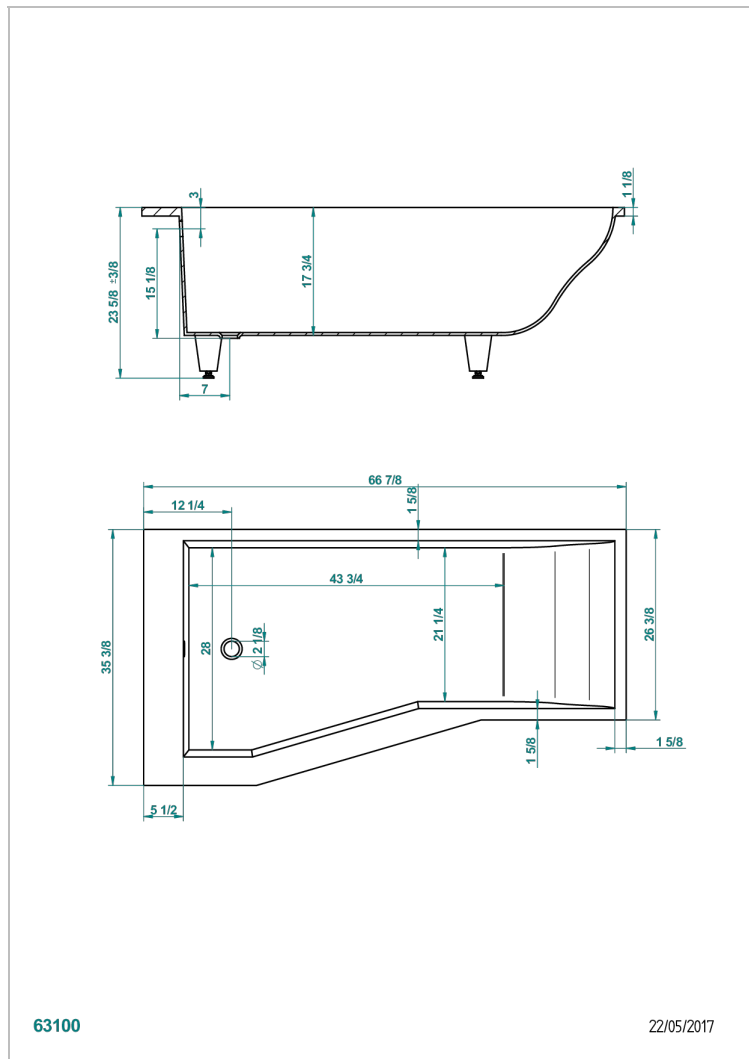

BAIGNOIRES A ENCASTRER

B10-B507

THG
PARIS

Baignoire ASTRELLE DOUCHE 170 x 90 x 60 cm, modèle à encastrer, douche côté gauche, livrée sans vidage

CARACTÉRISTIQUES

- Poids 50 kg
- Volume utile 208L - 55 gal
- Matière MineralStone

PRODUITS ASSOCIÉS

- Ref. B12-K12A Système balnéothérapie, 12 jets aérobain
- Ref. B12-K12H Système balnéothérapie, 12 jets hydrobain
- Ref. B12-K12H12A Système balnéothérapie, combiné 12 jets hydrobain et 12 jets aérobain
- Ref. B12-K110 Système de désinfection avec recharge 1 litre
- Ref. B12-K102AB Système de chromothérapie 2 spots sur baignoire avec balnéothérapie
- Ref. B16-P100 Repose-tête carré 30 x 30 cm, blanc
- Ref. B16-P103 Repose-tête 1/2 cylindrique 13 cm x 26 cm, blanc
- Ref. B16-P104 Repose-tête en gel de polyuréthane 30 x 12 cm, h. 4 cm, blanc
- Ref. B16-P105 Repose-tête en gel de polyuréthane 38.5 x 21 cm, h. 2 cm, blanc
- Ref. B16-P106 Repose-tête en gel de polyuréthane 30 x 7 cm, h. 2 cm, blanc
- Ref. B16-P107 Repose-tête en gel de polyuréthane 35 x 40 cm, h. 5,5 cm, blanc
- Ref. B16-K111 Système de remplissage par lame d'eau avec enjoliveur métal
- Ref. B16-K102 Système de chromothérapie 2 spots sur baignoire sans balnéothérapie