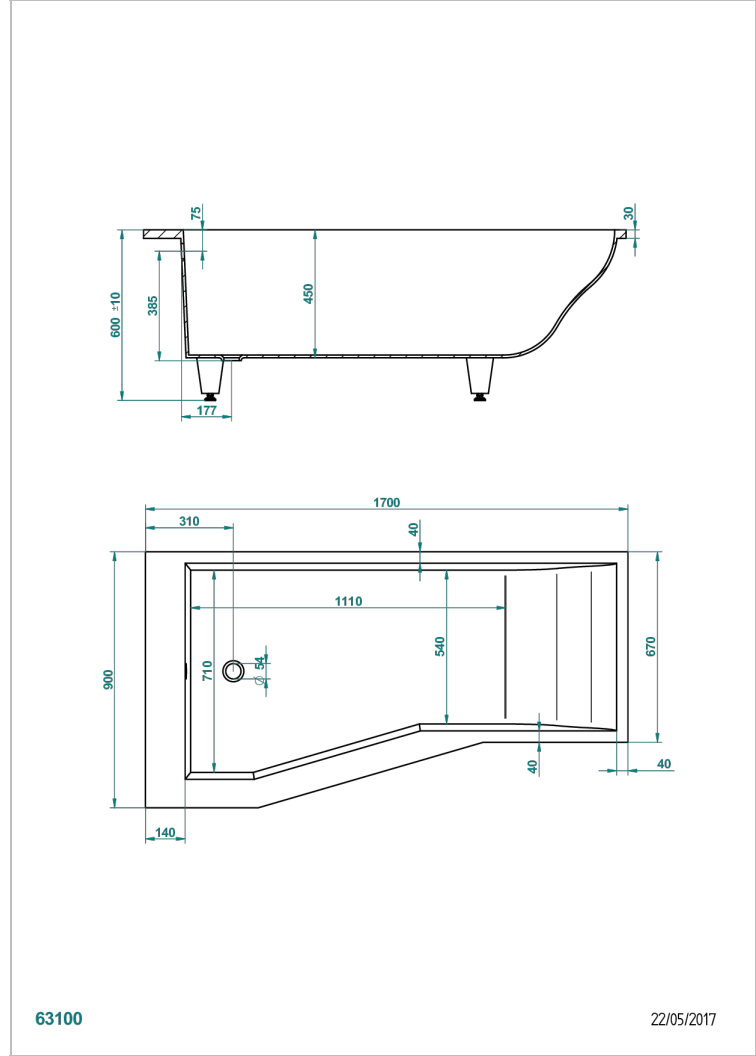

BAIGNOIRES A ENCASTRER

B10-B507

THG[®]
PARIS

Baignoire ASTRELLE DOUCHE 170 x 90 x 60 cm, modèle à encastrer, douche côté gauche, livrée sans vidage

CARACTÉRISTIQUES

- Poids 50 kg
- Volume utile 208L - 55 gal
- Matière MineralStone

PRODUITS ASSOCIÉS

- Ref. G1T-300 Vidage automatique pour baignoire, câble lg 55 cm
- Ref. B12-K12A Système balnéothérapie, 12 jets aérobain
- Ref. B12-K12H Système balnéothérapie, 12 jets hydrobain
- Ref. B12-K12H12A Système balnéothérapie, combiné 12 jets hydrobain et 12 jets aérobain
- Ref. B12-K110 Système de désinfection avec recharge 1 litre
- Ref. B12-K102AB Système de chromothérapie 2 spots sur baignoire avec balnéothérapie
- Ref. B16-P100 Repose-tête carré 30 x 30 cm, blanc
- Ref. B16-P103 Repose-tête 1/2 cylindrique 13 cm x 26 cm, blanc
- Ref. B16-P104 Repose-tête en gel de polyuréthane 30 x 12 cm, h. 4 cm, blanc
- Ref. B16-P105 Repose-tête en gel de polyuréthane 38.5 x 21 cm, h. 2 cm, blanc
- Ref. B16-P106 Repose-tête en gel de polyuréthane 30 x 7 cm, h. 2 cm, blanc
- Ref. B16-P107 Repose-tête en gel de polyuréthane 35 x 40 cm, h. 5,5 cm, blanc
- Ref. B16-K111 Système de remplissage par lame d'eau avec enjoliveur métal
- Ref. B16-K102 Système de chromothérapie 2 spots sur baignoire sans balnéothérapie