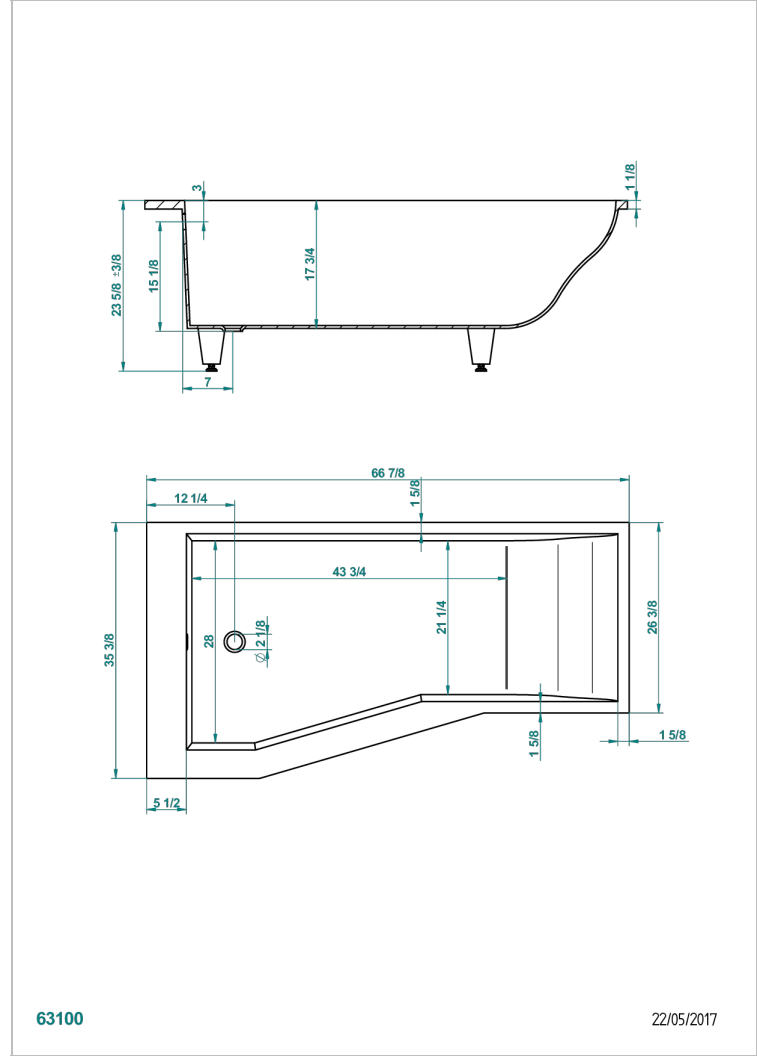

BAIGNOIRES A ENCASTRER

B10-B507

THG[®]
PARIS

Baignoire ASTRELLE DOUCHE 170 x 90 x 60 cm, modèle à encastrer, douche côté gauche, livrée sans vidage

63100

22/05/2017

CARACTÉRISTIQUES

- Poids 50 kg
- Volume utile 208L - 55 gal
- Matière MineralStone

PRODUITS ASSOCIÉS

- Ref. G1T-300 Vidage automatique pour baignoire, câble lg 55 cm
- Ref. B12-K12A Système balnéothérapie, 12 jets aérobain
- Ref. B12-K12H Système balnéothérapie, 12 jets hydrobain
- Ref. B12-K12H12A Système balnéothérapie, combiné 12 jets hydrobain et 12 jets aérobain
- Ref. B12-K110 Système de désinfection avec recharge 1 litre
- Ref. B12-K102AB Système de chromothérapie 2 spots sur baignoire avec balnéothérapie
- Ref. B16-P100 Repose-tête carré 30 x 30 cm, blanc
- Ref. B16-P103 Repose-tête 1/2 cylindrique 13 cm x 26 cm, blanc
- Ref. B16-P104 Repose-tête en gel de polyuréthane 30 x 12 cm, h. 4 cm, blanc
- Ref. B16-P105 Repose-tête en gel de polyuréthane 38.5 x 21 cm, h. 2 cm, blanc
- Ref. B16-P106 Repose-tête en gel de polyuréthane 30 x 7 cm, h. 2 cm, blanc
- Ref. B16-P107 Repose-tête en gel de polyuréthane 35 x 40 cm, h. 5,5 cm, blanc
- Ref. B16-K111 Système de remplissage par lame d'eau avec enjoliveur métal
- Ref. B16-K102 Système de chromothérapie 2 spots sur baignoire sans balnéothérapie