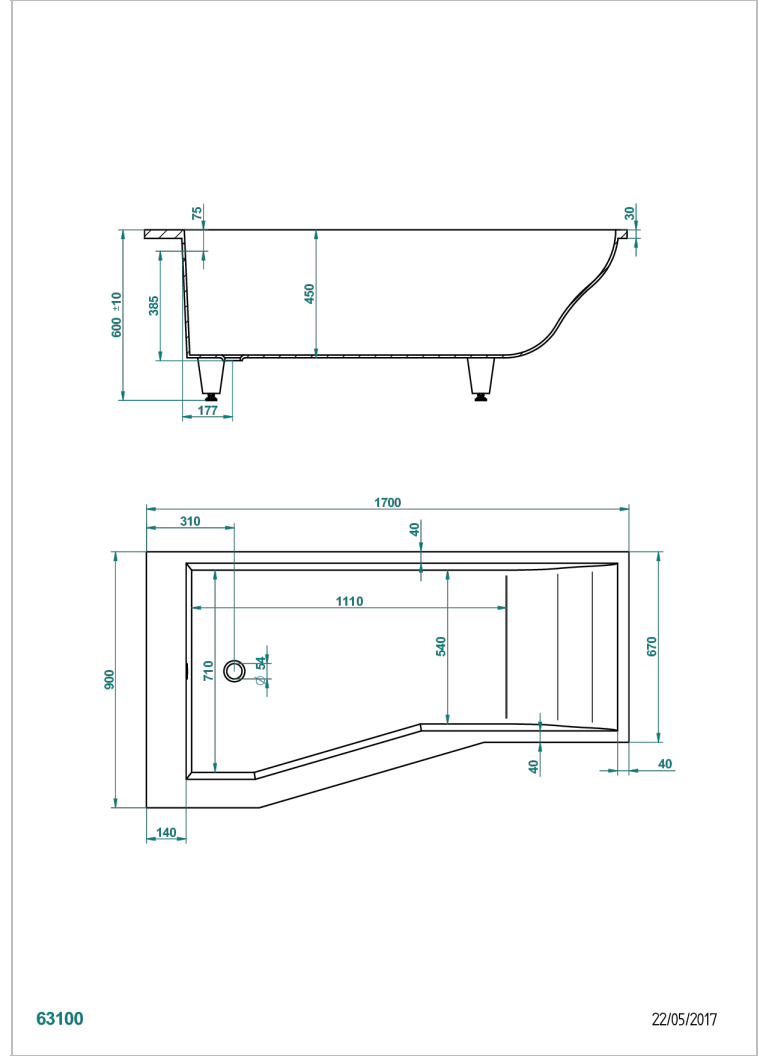

# BANERA ENCASTRADA

B10-B507

THG<sup>®</sup>  
PARIS

Bañera ASTRELLE DOUCHE 170 x 90 x 60 cm encastrada, ducha a izquierda, entregada sin desagüe

63100

22/05/2017

## CARACTERÍSTICAS

- Bañera encastrada
- Bañera ASTRELLE DOUCHE 170 x 90 x 60 cm encastrada, ducha a izquierda, entregada sin desagüe

## PRODUCTOS RELACIONADOS

- Ref. G1T-300 Desagüe automatico de bañera lg 55 cm
- Ref. B12-K12A Whirlpool system with 12 aero jets
- Ref. B12-K12H Whirlpool system with 12 hydro jets
- Ref. B12-K12H12A Whirlpool system with 12 hydro jets and 12 aero jets
- Ref. B12-K110 Sistema de desinfeccion
- Ref. B12-K102AB Chromato-lighting system on whirlpool bathtub
- Ref. B16-P100 Almohada cuadrada 30 x 30 cm, blanca
- Ref. B16-P103 Almohada 13 x 26 cm, blanca
- Ref. B16-P104 Almohada 30 x 12 cm, h. 4 cm, blanca
- Ref. B16-P105 Almohada 38.5 x 21 cm, h. 2 cm, blanca
- Ref. B16-P106 Almohada 30 x 7 cm, h. 2 cm, blanca
- Ref. B16-P107 Almohada 35 x 40 cm, h. 5,5 cm, blanca
- Ref. B16-K111 Filling system by water blade
- Ref. B16-K102 Chromato-lighting system on bathtub without whirlpool system