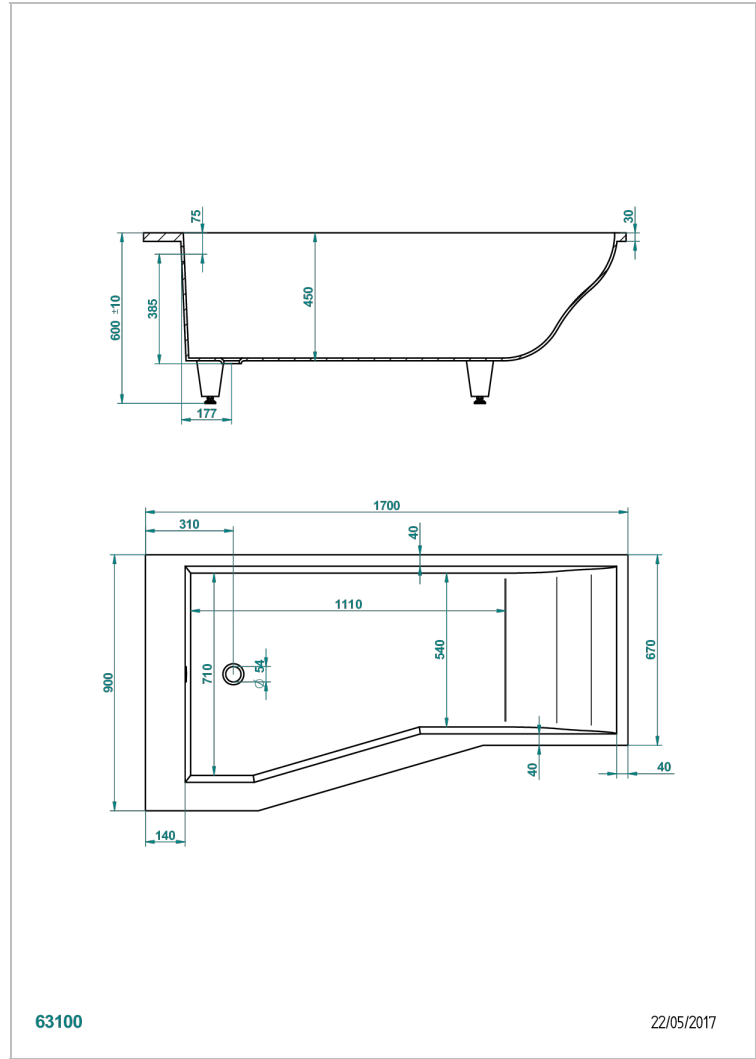

EINBAUMONTAGE BADEWANNE

B10-B507

THG[®]
PARIS

Astrelle douche badewanne 170 x 90 x 60 cm einbaumontage, dusche linke seite, ohne ab- und Überlaufgarnitur

EIGENSCHAFTEN

- Einbaumontage Badewanne
- Astrelle douche badewanne 170 x 90 x 60 cm einbaumontage, dusche linke seite, ohne ab- und Überlaufgarnitur

ÄHNLICHE PRODUKTE

- Ref. G1T-300 Wannenab- und Überlaufgarniturkabel 550 mm, THG Modell
- Ref. B12-K12A Whirlpool system with 12 aero jets
- Ref. B12-K12H Therapiesystem 12 hydrobain jets
- Ref. B12-K12H12A Whirlpool system with 12 hydro jets and 12 aero jets
- Ref. B12-K110 Desinfektionssystem
- Ref. B12-K102AB chromotherapy System 2 Spots für Badewanne mit Whirlpool system
- Ref. B16-P100 Eckige Kopfstütze 30x30 cm, Weiß
- Ref. B16-P103 Nackenrolle 13 cm x 26 cm, Weiß
- Ref. B16-P104 Kopfstütze 30 x 12 cm, h. 4 cm, Weiß
- Ref. B16-P105 Kopfstütze 38.5 x 21 cm, h. 2 cm, Weiß
- Ref. B16-P106 Kopfstütze 30 x 7 cm, h. 2 cm, Weiß
- Ref. B16-P107 Kopfstütze 35 x 40 cm, h. 5,5 cm, Weiß
- Ref. B16-K111 Filling system by water blade
- Ref. B16-K102 chromotherapy System 2 Spots für Badewanne ohne Whirlpool system