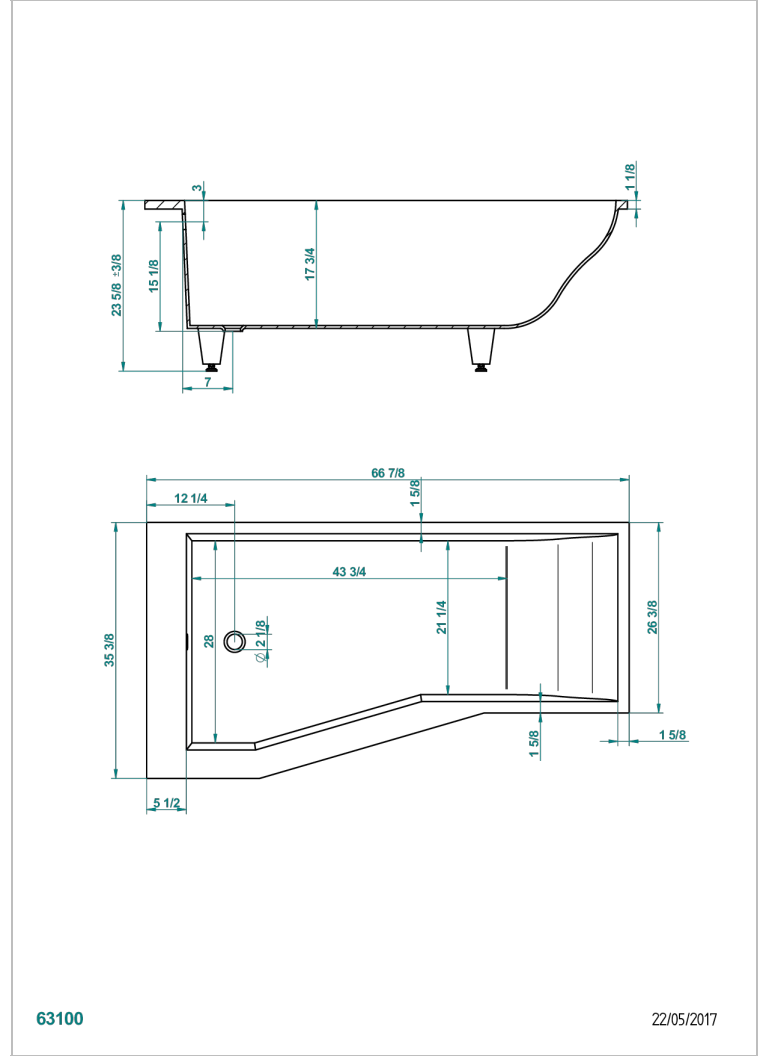

BAIGNOIRES A ENCASTRER

B10-B507

THG[®]
PARIS

Baignoire ASTRELLE DOUCHE 170 x 90 x 60 cm, modèle à encastrer, douche côté gauche, livrée sans vidage

63100

22/05/2017

CARACTÉRISTIQUES

- Poids 50 kg
- Volume utile 208L - 55 gal
- Matière MineralStone

PRODUITS ASSOCIÉS

- Ref. G1T-300 Vidage automatique pour baignoire, câble lg 55 cm
- Ref. B12-K12A Système balnéothérapie, 12 jets aérobain
- Ref. B12-K12H Système balnéothérapie, 12 jets hydrobain
- Ref. B12-K12H12A Système balnéothérapie, combiné 12 jets hydrobain et 12 jets aérobain
- Ref. B12-K110 Système de désinfection avec recharge 1 litre
- Ref. B12-K102AB Système de chromothérapie 2 spots sur baignoire avec balnéothérapie
- Ref. B16-P100 Repose-tête carré 30 x 30 cm, blanc
- Ref. B16-P103 Repose-tête 1/2 cylindrique 13 cm x 26 cm, blanc
- Ref. B16-P104 Repose-tête en gel de polyuréthane 30 x 12 cm, h. 4 cm, blanc
- Ref. B16-P105 Repose-tête en gel de polyuréthane 38.5 x 21 cm, h. 2 cm, blanc
- Ref. B16-P106 Repose-tête en gel de polyuréthane 30 x 7 cm, h. 2 cm, blanc
- Ref. B16-P107 Repose-tête en gel de polyuréthane 35 x 40 cm, h. 5,5 cm, blanc
- Ref. B16-K111 Système de remplissage par lame d'eau avec enjoliveur métal
- Ref. B16-K102 Système de chromothérapie 2 spots sur baignoire sans balnéothérapie