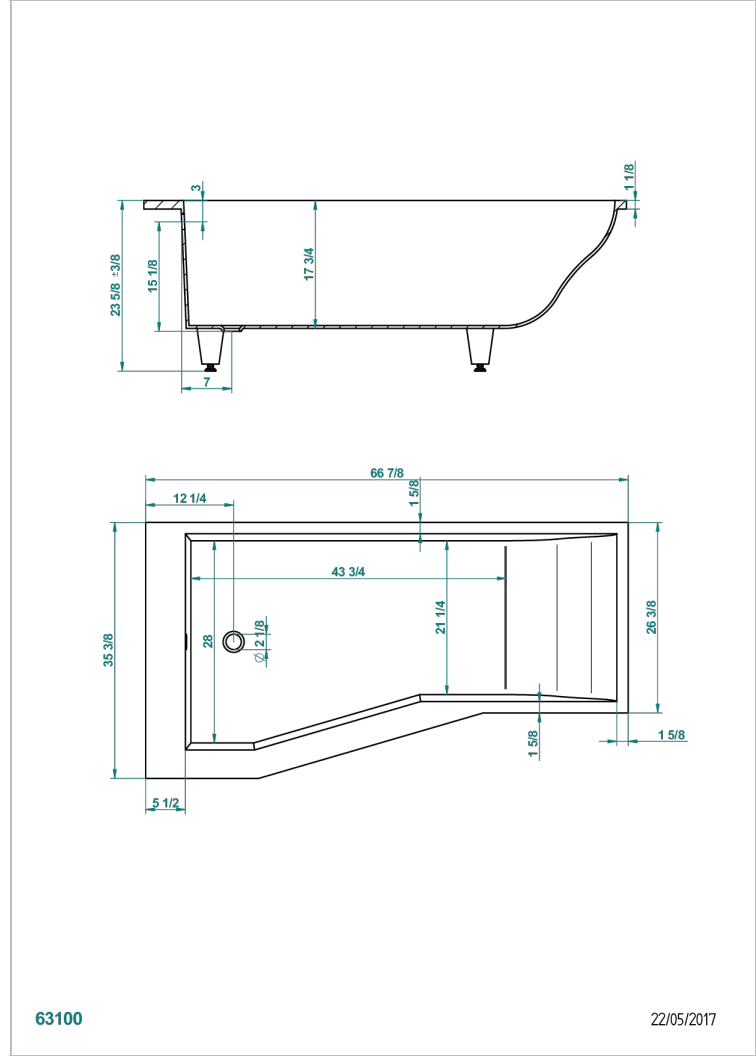

# EINBAUMONTAGE BADEWANNE

B10-B507

THG<sup>®</sup>  
PARIS

Astrelle douche badewanne 170 x 90 x 60 cm einbaumontage, dusche linke seite, ohne ab- und Überlaufgarnitur

## EIGENSCHAFTEN

- Einbaumontage Badewanne
- Astrelle douche badewanne 170 x 90 x 60 cm einbaumontage, dusche linke seite, ohne ab- und Überlaufgarnitur

## ÄHNLICHE PRODUKTE

- Ref. G1T-300 Wannenab- und Überlaufgarniturkabel 550 mm, THG Modell
- Ref. B12-K12A Whirlpool system with 12 aero jets
- Ref. B12-K12H Therapiesystem 12 hydrobain jets
- Ref. B12-K12H12A Whirlpool system with 12 hydro jets and 12 aero jets
- Ref. B12-K110 Desinfektionssystem
- Ref. B12-K102AB chromotherapy System 2 Spots für Badewanne mit Whirlpool system
- Ref. B16-P100 Eckige Kopfstütze 30x30 cm, Weiß
- Ref. B16-P103 Nackenrolle 13 cm x 26 cm, Weiß
- Ref. B16-P104 Kopfstütze 30 x 12 cm, h. 4 cm, Weiß
- Ref. B16-P105 Kopfstütze 38.5 x 21 cm, h. 2 cm, Weiß
- Ref. B16-P106 Kopfstütze 30 x 7 cm, h. 2 cm, Weiß
- Ref. B16-P107 Kopfstütze 35 x 40 cm, h. 5,5 cm, Weiß
- Ref. B16-K111 Filling system by water blade
- Ref. B16-K102 chromotherapy System 2 Spots für Badewanne ohne Whirlpool system