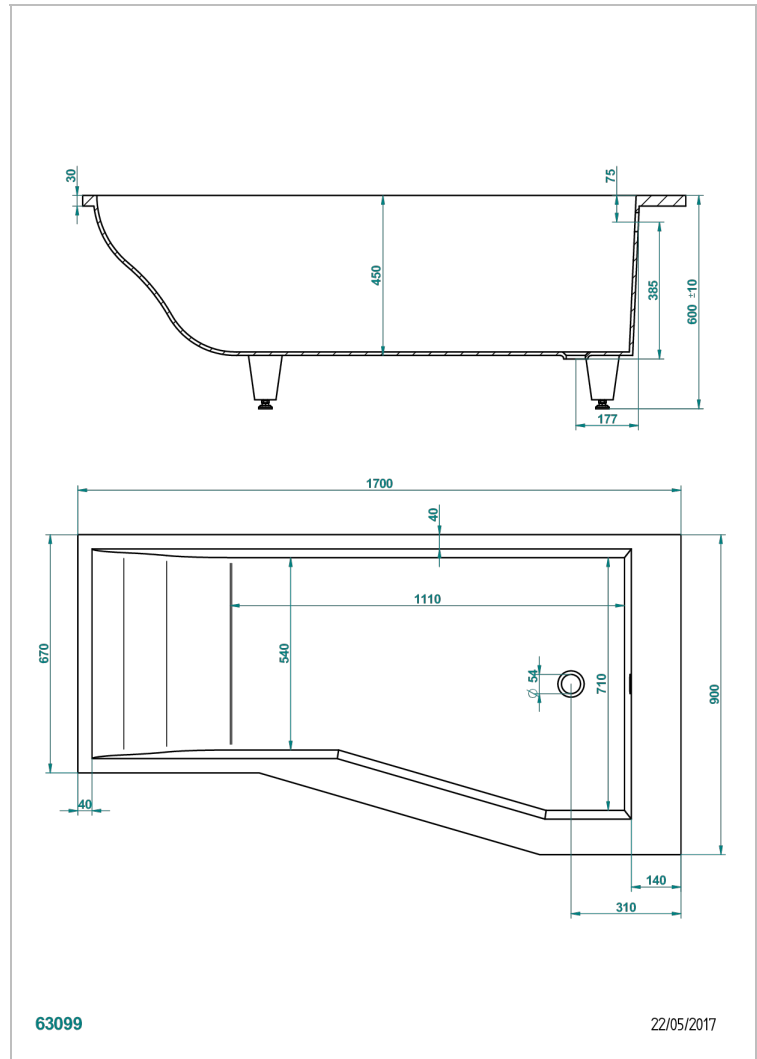

BAIGNOIRES A ENCASTRER

B10-B506

THG[®]
PARIS

Baignoire ASTRELLE DOUCHE 170 x 90 x 60 cm, modèle à encastrer, douche côté droit, livrée sans vidage

CARACTÉRISTIQUES

- Poids 50 kg
- Volume utile 208L - 55 gal
- Matière MineralStone

PRODUITS ASSOCIÉS

- Ref. B12-K12A Système balnéothérapie, 12 jets aérobain
- Ref. B12-K12H Système balnéothérapie, 12 jets hydrobain
- Ref. B12-K12H12A Système balnéothérapie, combiné 12 jets hydrobain et 12 jets aérobain
- Ref. B12-K110 Système de désinfection avec recharge 1 litre
- Ref. B12-K102AB Système de chromothérapie 2 spots sur baignoire avec balnéothérapie
- Ref. B16-P100 Repose-tête carré 30 x 30 cm, blanc
- Ref. B16-P103 Repose-tête 1/2 cylindrique 13 cm x 26 cm, blanc
- Ref. B16-P104 Repose-tête en gel de polyuréthane 30 x 12 cm, h. 4 cm, blanc
- Ref. B16-P105 Repose-tête en gel de polyuréthane 38.5 x 21 cm, h. 2 cm, blanc
- Ref. B16-P106 Repose-tête en gel de polyuréthane 30 x 7 cm, h. 2 cm, blanc
- Ref. B16-P107 Repose-tête en gel de polyuréthane 35 x 40 cm, h. 5,5 cm, blanc
- Ref. B16-K111 Système de remplissage par lame d'eau avec enjoliveur métal
- Ref. B16-K102 Système de chromothérapie 2 spots sur baignoire sans balnéothérapie