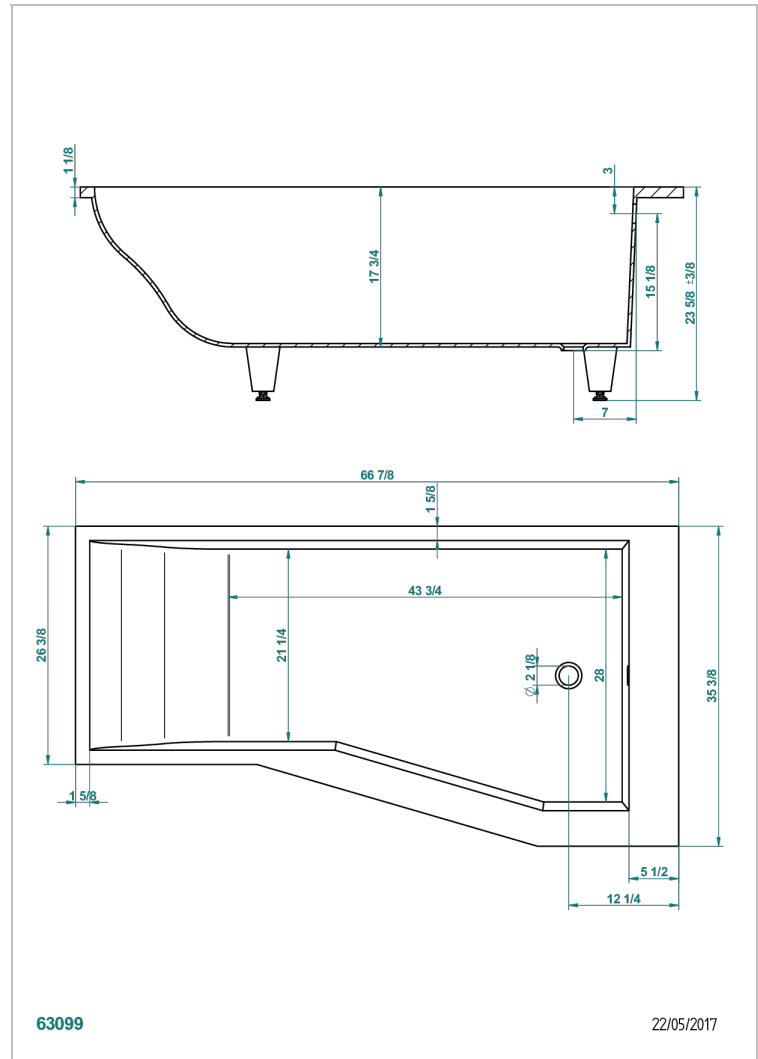

BAIGNOIRES A ENCASTRER

B10-B506

THG[®]
PARIS

Baignoire ASTRELLE DOUCHE 170 x 90 x 60 cm, modèle à encastrer, douche côté droit, livrée sans vidage

CARACTÉRISTIQUES

- Poids 50 kg
- Volume utile 208L - 55 gal
- Matière MineralStone

PRODUITS ASSOCIÉS

- Ref. B12-K12A Système balnéothérapie, 12 jets aérobain
- Ref. B12-K12H Système balnéothérapie, 12 jets hydrobain
- Ref. B12-K12H12A Système balnéothérapie, combiné 12 jets hydrobain et 12 jets aérobain
- Ref. B12-K110 Système de désinfection avec recharge 1 litre
- Ref. B12-K102AB Système de chromothérapie 2 spots sur baignoire avec balnéothérapie
- Ref. B16-P100 Repose-tête carré 30 x 30 cm, blanc
- Ref. B16-P103 Repose-tête 1/2 cylindrique 13 cm x 26 cm, blanc
- Ref. B16-P104 Repose-tête en gel de polyuréthane 30 x 12 cm, h. 4 cm, blanc
- Ref. B16-P105 Repose-tête en gel de polyuréthane 38.5 x 21 cm, h. 2 cm, blanc
- Ref. B16-P106 Repose-tête en gel de polyuréthane 30 x 7 cm, h. 2 cm, blanc
- Ref. B16-P107 Repose-tête en gel de polyuréthane 35 x 40 cm, h. 5,5 cm, blanc
- Ref. B16-K111 Système de remplissage par lame d'eau avec enjoliveur métal
- Ref. B16-K102 Système de chromothérapie 2 spots sur baignoire sans balnéothérapie