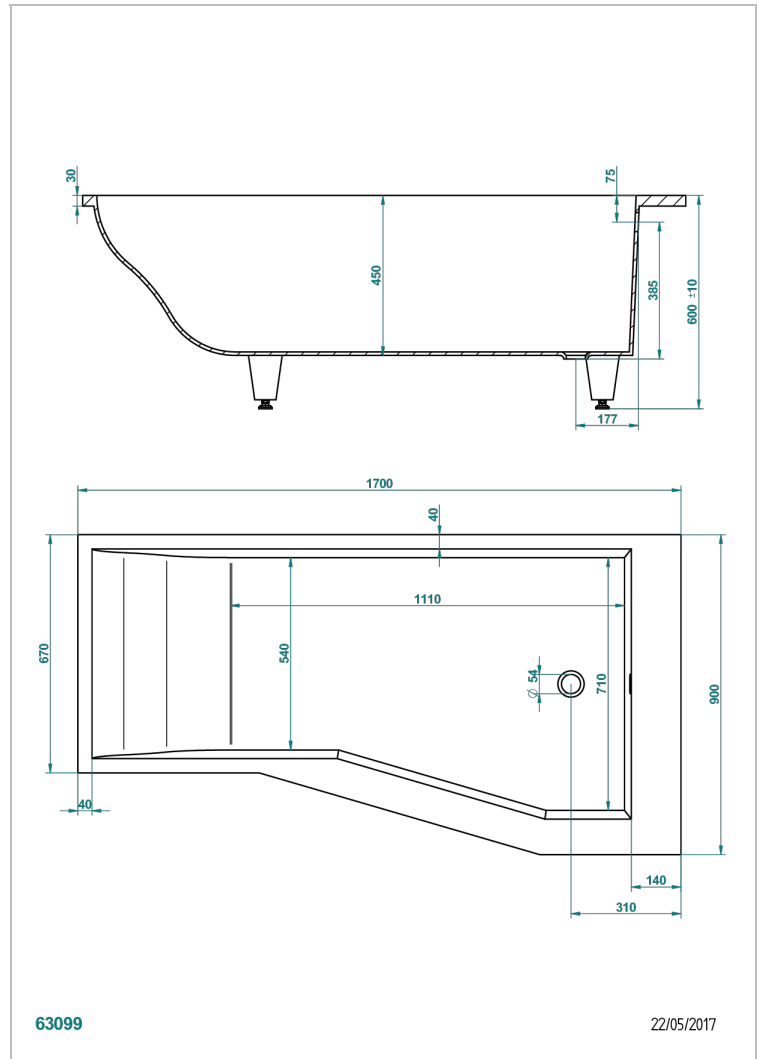

# BAIGNOIRES A ENCASTRER

B10-B506

THG<sup>®</sup>  
PARIS

Baignoire ASTRELLE DOUCHE 170 x 90 x 60 cm, modèle à encastrer, douche côté droit, livrée sans vidage

## CARACTÉRISTIQUES

- Poids 50 kg
- Volume utile 208L - 55 gal
- Matière MineralStone

## PRODUITS ASSOCIÉS

- Ref. G1T-300 Vidage automatique pour baignoire, câble lg 55 cm
- Ref. B12-K12A Système balnéothérapie, 12 jets aérobain
- Ref. B12-K12H Système balnéothérapie, 12 jets hydrobain
- Ref. B12-K12H12A Système balnéothérapie, combiné 12 jets hydrobain et 12 jets aérobain
- Ref. B12-K110 Système de désinfection avec recharge 1 litre
- Ref. B12-K102AB Système de chromothérapie 2 spots sur baignoire avec balnéothérapie
- Ref. B16-P100 Repose-tête carré 30 x 30 cm, blanc
- Ref. B16-P103 Repose-tête 1/2 cylindrique 13 cm x 26 cm, blanc
- Ref. B16-P104 Repose-tête en gel de polyuréthane 30 x 12 cm, h. 4 cm, blanc
- Ref. B16-P105 Repose-tête en gel de polyuréthane 38.5 x 21 cm, h. 2 cm, blanc
- Ref. B16-P106 Repose-tête en gel de polyuréthane 30 x 7 cm, h. 2 cm, blanc
- Ref. B16-P107 Repose-tête en gel de polyuréthane 35 x 40 cm, h. 5,5 cm, blanc
- Ref. B16-K111 Système de remplissage par lame d'eau avec enjoliveur métal
- Ref. B16-K102 Système de chromothérapie 2 spots sur baignoire sans balnéothérapie