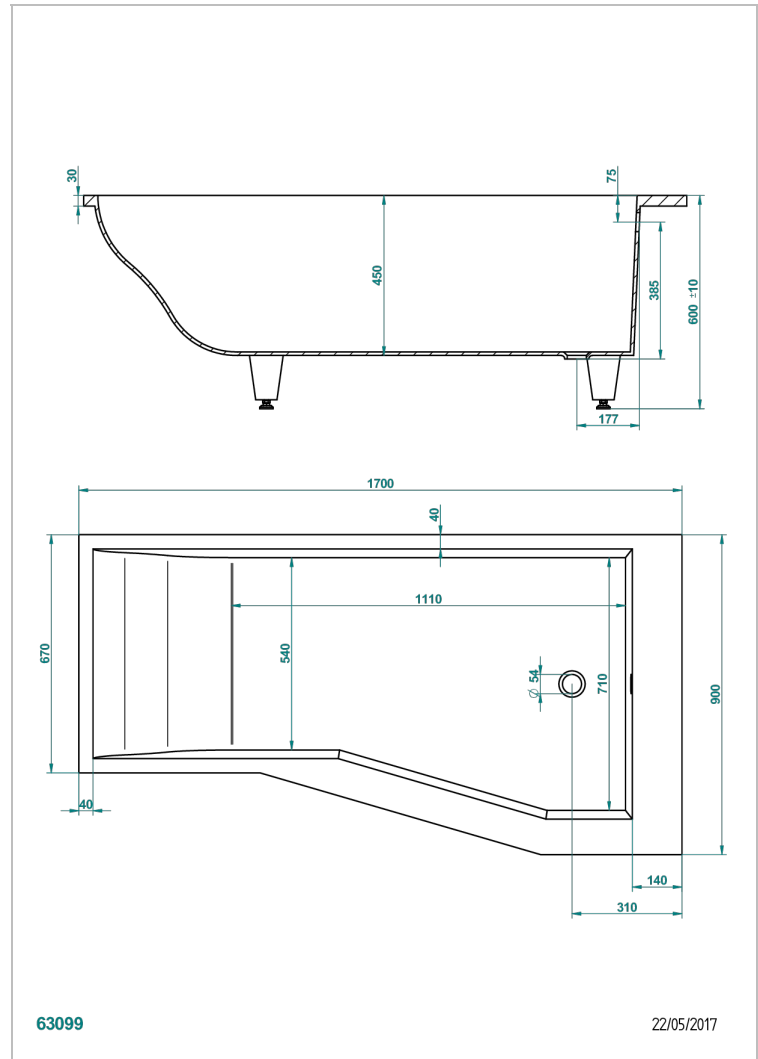

BAIGNOIRES A ENCASTRER

B10-B506

THG[®]
PARIS

Baignoire ASTRELLE DOUCHE 170 x 90 x 60 cm, modèle à encastrer, douche côté droit, livrée sans vidage

CARACTÉRISTIQUES

- Poids 50 kg
- Volume utile 208L - 55 gal
- Matière MineralStone

PRODUITS ASSOCIÉS

- Ref. G1T-300 Vidage automatique pour baignoire, câble lg 55 cm
- Ref. B12-K12A Système balnéothérapie, 12 jets aérobain
- Ref. B12-K12H Système balnéothérapie, 12 jets hydrobain
- Ref. B12-K12H12A Système balnéothérapie, combiné 12 jets hydrobain et 12 jets aérobain
- Ref. B12-K110 Système de désinfection avec recharge 1 litre
- Ref. B12-K102AB Système de chromothérapie 2 spots sur baignoire avec balnéothérapie
- Ref. B16-P100 Repose-tête carré 30 x 30 cm, blanc
- Ref. B16-P103 Repose-tête 1/2 cylindrique 13 cm x 26 cm, blanc
- Ref. B16-P104 Repose-tête en gel de polyuréthane 30 x 12 cm, h. 4 cm, blanc
- Ref. B16-P105 Repose-tête en gel de polyuréthane 38.5 x 21 cm, h. 2 cm, blanc
- Ref. B16-P106 Repose-tête en gel de polyuréthane 30 x 7 cm, h. 2 cm, blanc
- Ref. B16-P107 Repose-tête en gel de polyuréthane 35 x 40 cm, h. 5,5 cm, blanc
- Ref. B16-K111 Système de remplissage par lame d'eau avec enjoliveur métal
- Ref. B16-K102 Système de chromothérapie 2 spots sur baignoire sans balnéothérapie