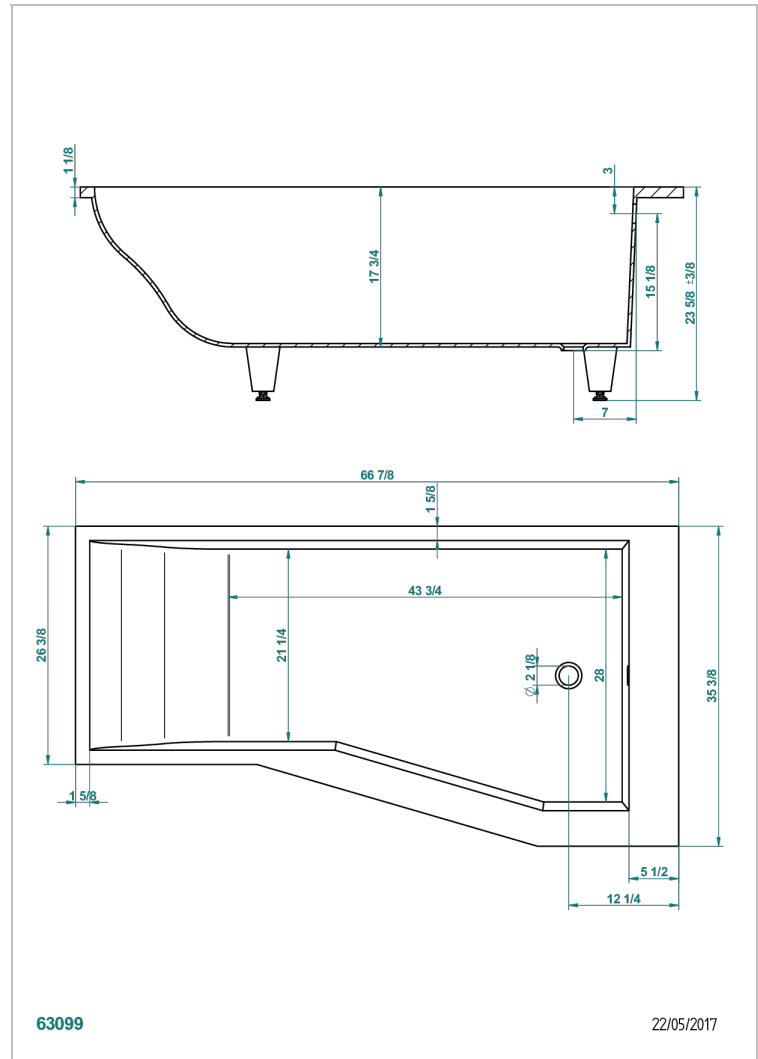

# BAIGNOIRES A ENCASTRER

B10-B506

THG<sup>®</sup>  
PARIS

Baignoire ASTRELLE DOUCHE 170 x 90 x 60 cm, modèle à encastrer, douche côté droit, livrée sans vidage

## CARACTÉRISTIQUES

- Poids 50 kg
- Volume utile 208L - 55 gal
- Matière MineralStone

## PRODUITS ASSOCIÉS

- Ref. G1T-300 Vidage automatique pour baignoire, câble lg 55 cm
- Ref. B12-K12A Système balnéothérapie, 12 jets aérobain
- Ref. B12-K12H Système balnéothérapie, 12 jets hydrobain
- Ref. B12-K12H12A Système balnéothérapie, combiné 12 jets hydrobain et 12 jets aérobain
- Ref. B12-K110 Système de désinfection avec recharge 1 litre
- Ref. B12-K102AB Système de chromothérapie 2 spots sur baignoire avec balnéothérapie
- Ref. B16-P100 Repose-tête carré 30 x 30 cm, blanc
- Ref. B16-P103 Repose-tête 1/2 cylindrique 13 cm x 26 cm, blanc
- Ref. B16-P104 Repose-tête en gel de polyuréthane 30 x 12 cm, h. 4 cm, blanc
- Ref. B16-P105 Repose-tête en gel de polyuréthane 38.5 x 21 cm, h. 2 cm, blanc
- Ref. B16-P106 Repose-tête en gel de polyuréthane 30 x 7 cm, h. 2 cm, blanc
- Ref. B16-P107 Repose-tête en gel de polyuréthane 35 x 40 cm, h. 5,5 cm, blanc
- Ref. B16-K111 Système de remplissage par lame d'eau avec enjoliveur métal
- Ref. B16-K102 Système de chromothérapie 2 spots sur baignoire sans balnéothérapie