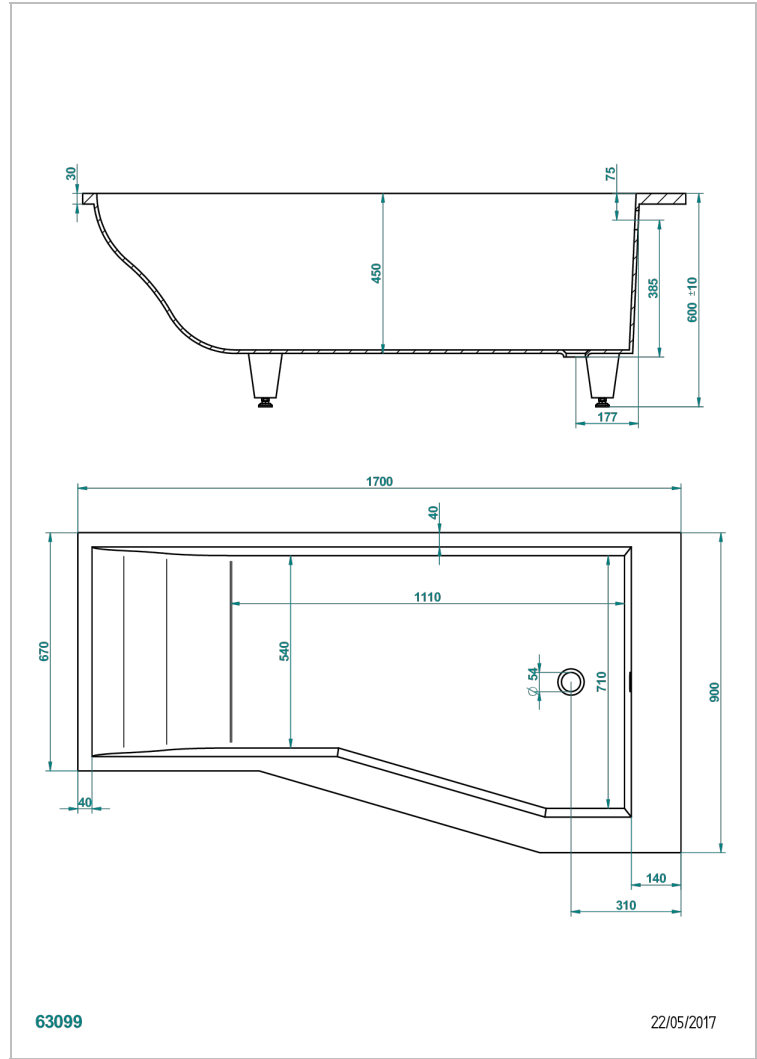

BAIGNOIRES A ENCASTRER

B10-B506

THG[®]
PARIS

Baignoire ASTRELLE DOUCHE 170 x 90 x 60 cm, modèle à encastrer, douche côté droit, livrée sans vidage

CARACTÉRISTIQUES

- Poids 50 kg
- Volume utile 208L - 55 gal
- Matière MineralStone

PRODUITS ASSOCIÉS

- Ref. G1T-300 Vidage automatique pour baignoire, câble lg 55 cm
- Ref. B12-K12A Système balnéothérapie, 12 jets aérobain
- Ref. B12-K12H Système balnéothérapie, 12 jets hydrobain
- Ref. B12-K12H12A Système balnéothérapie, combiné 12 jets hydrobain et 12 jets aérobain
- Ref. B12-K110 Système de désinfection avec recharge 1 litre
- Ref. B12-K102AB Système de chromothérapie 2 spots sur baignoire avec balnéothérapie
- Ref. B16-P100 Repose-tête carré 30 x 30 cm, blanc
- Ref. B16-P103 Repose-tête 1/2 cylindrique 13 cm x 26 cm, blanc
- Ref. B16-P104 Repose-tête en gel de polyuréthane 30 x 12 cm, h. 4 cm, blanc
- Ref. B16-P105 Repose-tête en gel de polyuréthane 38.5 x 21 cm, h. 2 cm, blanc
- Ref. B16-P106 Repose-tête en gel de polyuréthane 30 x 7 cm, h. 2 cm, blanc
- Ref. B16-P107 Repose-tête en gel de polyuréthane 35 x 40 cm, h. 5,5 cm, blanc
- Ref. B16-K111 Système de remplissage par lame d'eau avec enjoliveur métal
- Ref. B16-K102 Système de chromothérapie 2 spots sur baignoire sans balnéothérapie