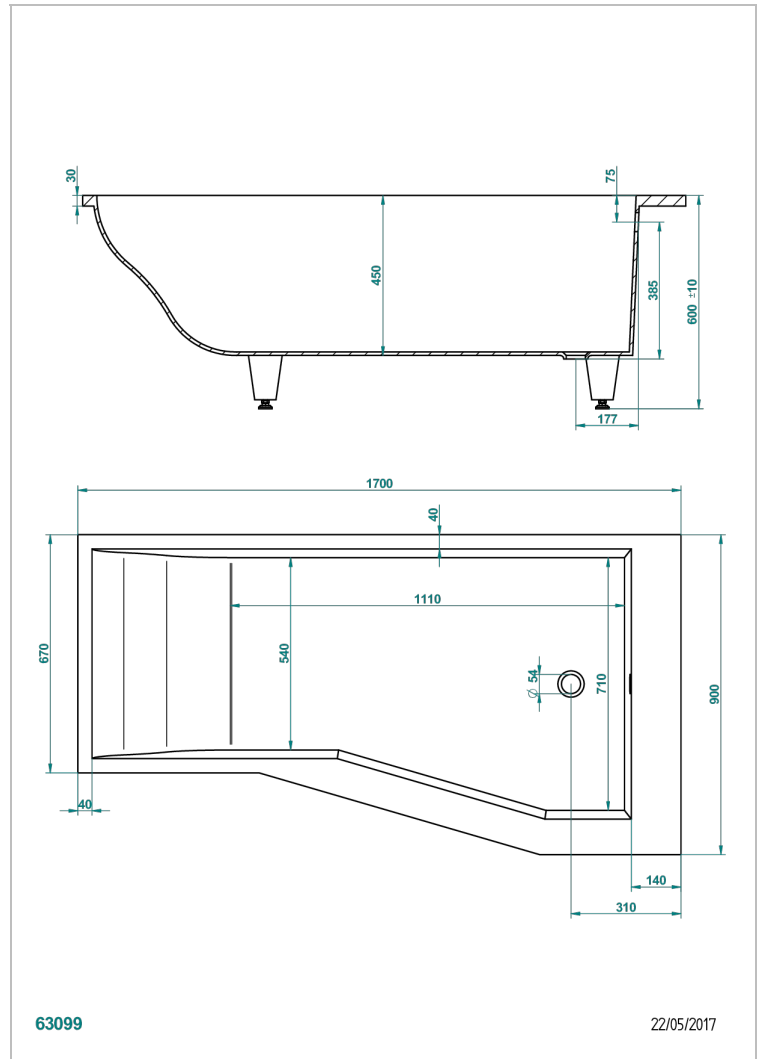

EINBAUMONTAGE BADEWANNE

B10-B506

THG[®]
PARIS

Astrelle badewanne 170 x 90 x 60 cm einbaumontage, dusche rechte seite, ohne ab- und Überlaufgarnitur

63099

22/05/2017

EIGENSCHAFTEN

- Einbaumontage Badewanne
- Astrelle badewanne 170 x 90 x 60 cm einbaumontage, dusche rechte seite, ohne ab- und Überlaufgarnitur

ÄHNLICHE PRODUKTE

- Ref. G1T-300 Wannenab- und Überlaufgarniturkabel 550 mm, THG Modell
- Ref. B12-K12A Whirlpool system with 12 aero jets
- Ref. B12-K12H Therapiesystem 12 hydrobain jets
- Ref. B12-K12H12A Whirlpool system with 12 hydro jets and 12 aero jets
- Ref. B12-K110 Desinfektionssystem
- Ref. B12-K102AB chromotherapy System 2 Spots für Badewanne mit Whirlpool system
- Ref. B16-P100 Eckige Kopfstütze 30x30 cm, Weiß
- Ref. B16-P103 Nackenrolle 13 cm x 26 cm, Weiß
- Ref. B16-P104 Kopfstütze 30 x 12 cm, h. 4 cm, Weiß
- Ref. B16-P105 Kopfstütze 38.5 x 21 cm, h. 2 cm, Weiß
- Ref. B16-P106 Kopfstütze 30 x 7 cm, h. 2 cm, Weiß
- Ref. B16-P107 Kopfstütze 35 x 40 cm, h. 5,5 cm, Weiß
- Ref. B16-K111 Filling system by water blade
- Ref. B16-K102 chromotherapy System 2 Spots für Badewanne ohne Whirlpool system