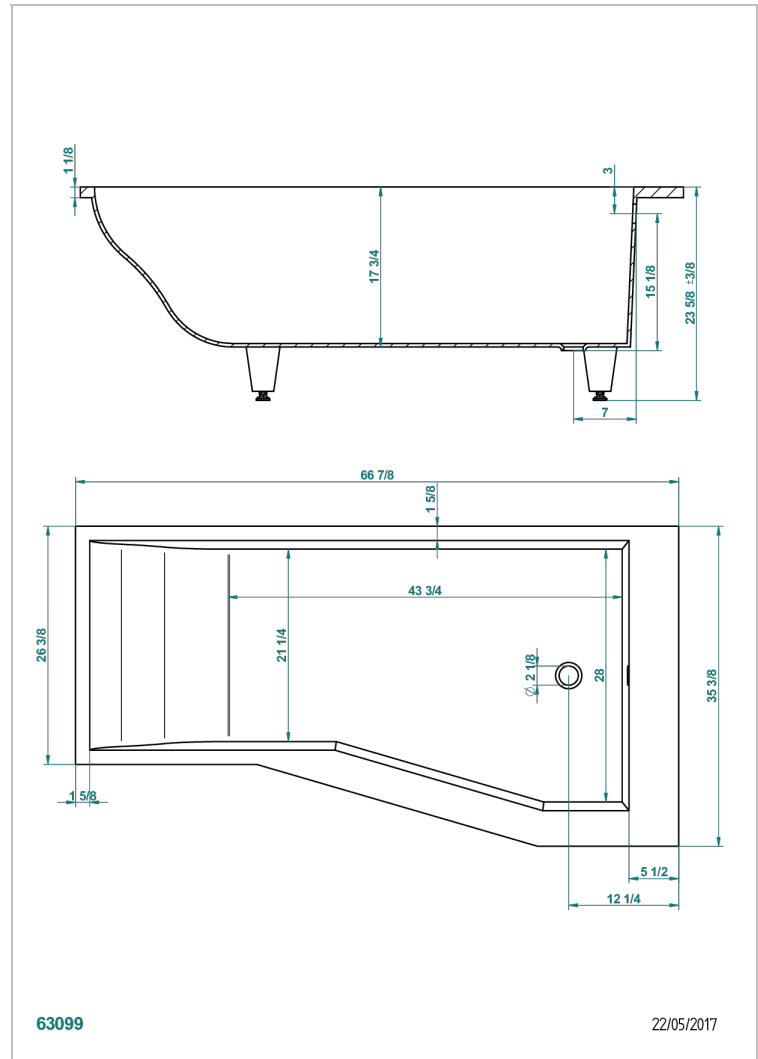

BAIGNOIRES A ENCASTRER

B10-B506

THG[®]
PARIS

Baignoire ASTRELLE DOUCHE 170 x 90 x 60 cm, modèle à encastrer, douche côté droit, livrée sans vidage

CARACTÉRISTIQUES

- Poids 50 kg
- Volume utile 208L - 55 gal
- Matière MineralStone

PRODUITS ASSOCIÉS

- Ref. G1T-300 Vidage automatique pour baignoire, câble lg 55 cm
- Ref. B12-K12A Système balnéothérapie, 12 jets aérobain
- Ref. B12-K12H Système balnéothérapie, 12 jets hydrobain
- Ref. B12-K12H12A Système balnéothérapie, combiné 12 jets hydrobain et 12 jets aérobain
- Ref. B12-K110 Système de désinfection avec recharge 1 litre
- Ref. B12-K102AB Système de chromothérapie 2 spots sur baignoire avec balnéothérapie
- Ref. B16-P100 Repose-tête carré 30 x 30 cm, blanc
- Ref. B16-P103 Repose-tête 1/2 cylindrique 13 cm x 26 cm, blanc
- Ref. B16-P104 Repose-tête en gel de polyuréthane 30 x 12 cm, h. 4 cm, blanc
- Ref. B16-P105 Repose-tête en gel de polyuréthane 38.5 x 21 cm, h. 2 cm, blanc
- Ref. B16-P106 Repose-tête en gel de polyuréthane 30 x 7 cm, h. 2 cm, blanc
- Ref. B16-P107 Repose-tête en gel de polyuréthane 35 x 40 cm, h. 5,5 cm, blanc
- Ref. B16-K111 Système de remplissage par lame d'eau avec enjoliveur métal
- Ref. B16-K102 Système de chromothérapie 2 spots sur baignoire sans balnéothérapie