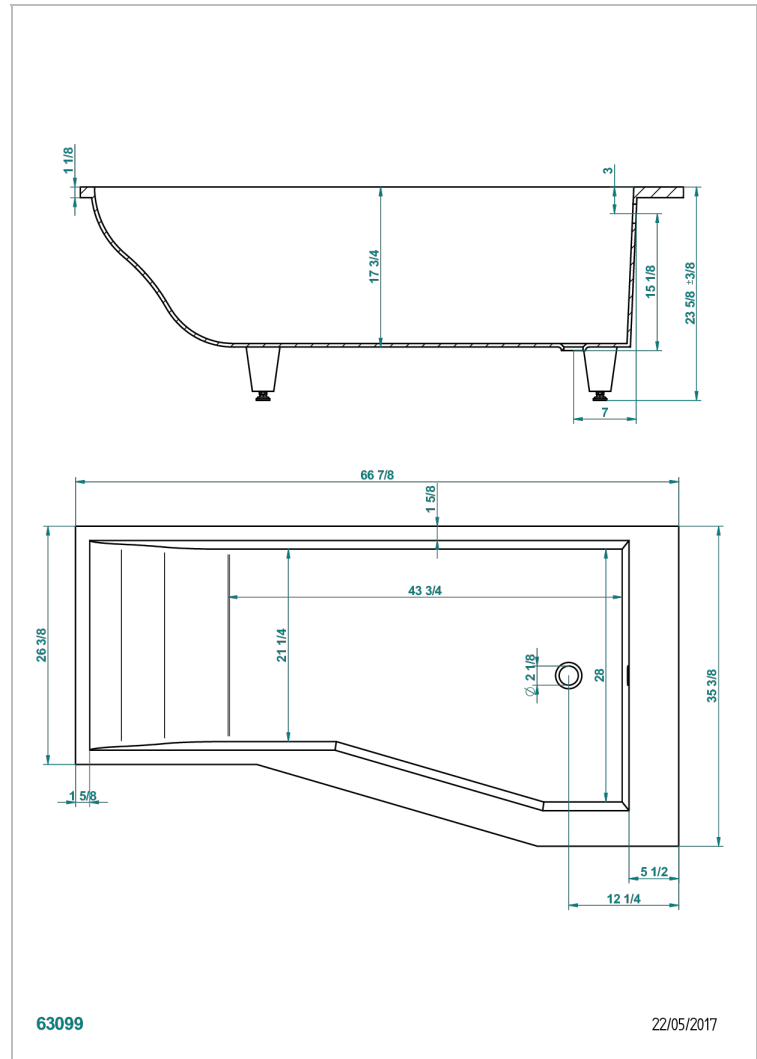

EINBAUMONTAGE BADEWANNE

B10-B506

THG[®]
PARIS

Astrelle badewanne 170 x 90 x 60 cm einbaumontage, dusche rechte seite, ohne ab- und Überlaufgarnitur

EIGENSCHAFTEN

- Einbaumontage Badewanne
- Astrelle badewanne 170 x 90 x 60 cm einbaumontage, dusche rechte seite, ohne ab- und Überlaufgarnitur

ÄHNLICHE PRODUKTE

- Ref. G1T-300 Wannenab- und Überlaufgarniturkabel 550 mm, THG Modell
- Ref. B12-K12A Whirlpool system with 12 aero jets
- Ref. B12-K12H Therapiesystem 12 hydrobain jets
- Ref. B12-K12H12A Whirlpool system with 12 hydro jets and 12 aero jets
- Ref. B12-K110 Desinfektionssystem
- Ref. B12-K102AB chromotherapy System 2 Spots für Badewanne mit Whirlpool system
- Ref. B16-P100 Eckige Kopfstütze 30x30 cm, Weiß
- Ref. B16-P103 Nackenrolle 13 cm x 26 cm, Weiß
- Ref. B16-P104 Kopfstütze 30 x 12 cm, h. 4 cm, Weiß
- Ref. B16-P105 Kopfstütze 38.5 x 21 cm, h. 2 cm, Weiß
- Ref. B16-P106 Kopfstütze 30 x 7 cm, h. 2 cm, Weiß
- Ref. B16-P107 Kopfstütze 35 x 40 cm, h. 5,5 cm, Weiß
- Ref. B16-K111 Filling system by water blade
- Ref. B16-K102 chromotherapy System 2 Spots für Badewanne ohne Whirlpool system