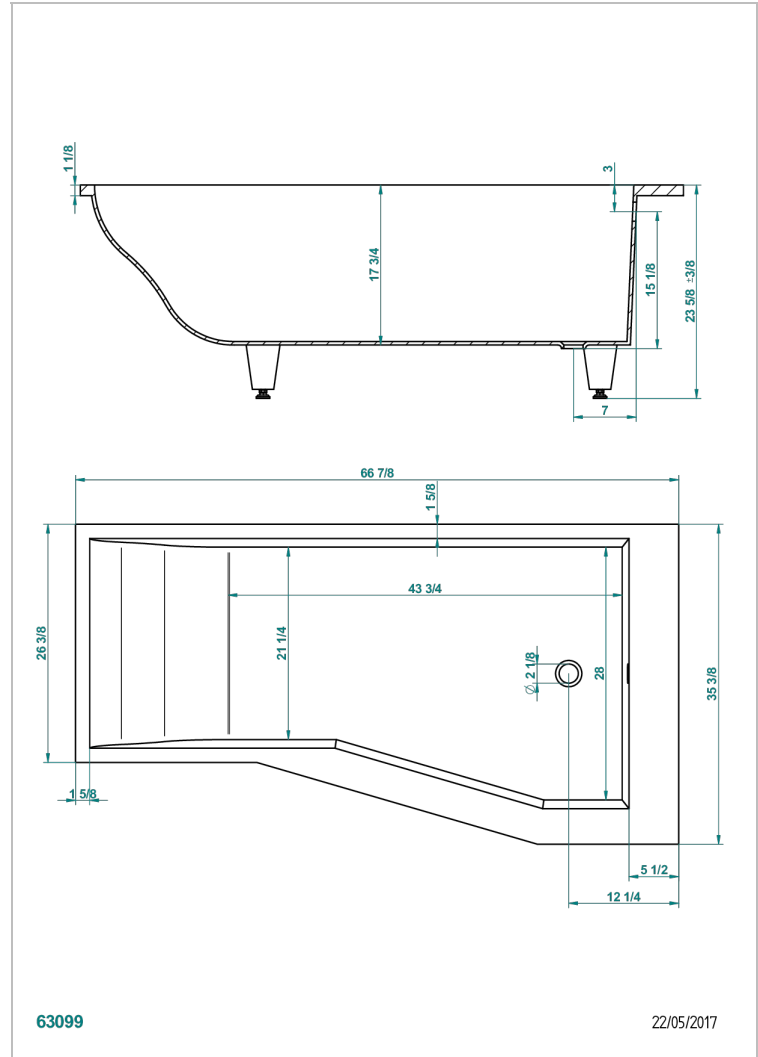

BUILT-IN BATHTUB

B10-B506

ASTRELLE DOUCHE嵌入式浴缸, 170*90*60厘米, 右边淋浴, 不含下水器

THG[®]
PARIS

特色

- Built-in bathtub
- ASTRELLE DOUCHE嵌入式浴缸, 170*90*60厘米, 右边淋浴, 不含下水器

相关的SKU

- Ref. G1T-300 浴缸自动分水器, 管线长55厘米
- Ref. B12-K12A 浴疗系统, 12个空气喷头
- Ref. B12-K12H 浴疗系统, 12个水柱喷头
- Ref. B12-K12H12A 浴疗系统, 12个水柱喷头和12个空气喷头
- Ref. B12-K110 消毒系统, 含1升补给
- Ref. B12-K102AB 光谱疗法系统, 浴缸上两个光点, 带浴疗功能
- Ref. B16-P100 方形头垫, 30*30厘米, 白色
- Ref. B16-P103 1/2圆柱形头垫, 13*26厘米, 白色
- Ref. B16-P104 聚氨酯头垫, 30*12厘米, 高4厘米, 白色
- Ref. B16-P105 聚氨酯头垫, 38.5*21厘米, 高2厘米, 白色
- Ref. B16-P106 聚氨酯头垫, 30*7厘米, 高2厘米, 白色
- Ref. B16-P107 聚氨酯头垫, 35*40厘米, 高5.5厘米, 白色
- Ref. B16-K111 Filling system by water blade
- Ref. B16-K102 Chromato-lighting system on bathtub without whirlpool system

可选饰面

RAL glossy inside (built-in model) - JA1

亮白色 - AS1

哑白色 - AS2