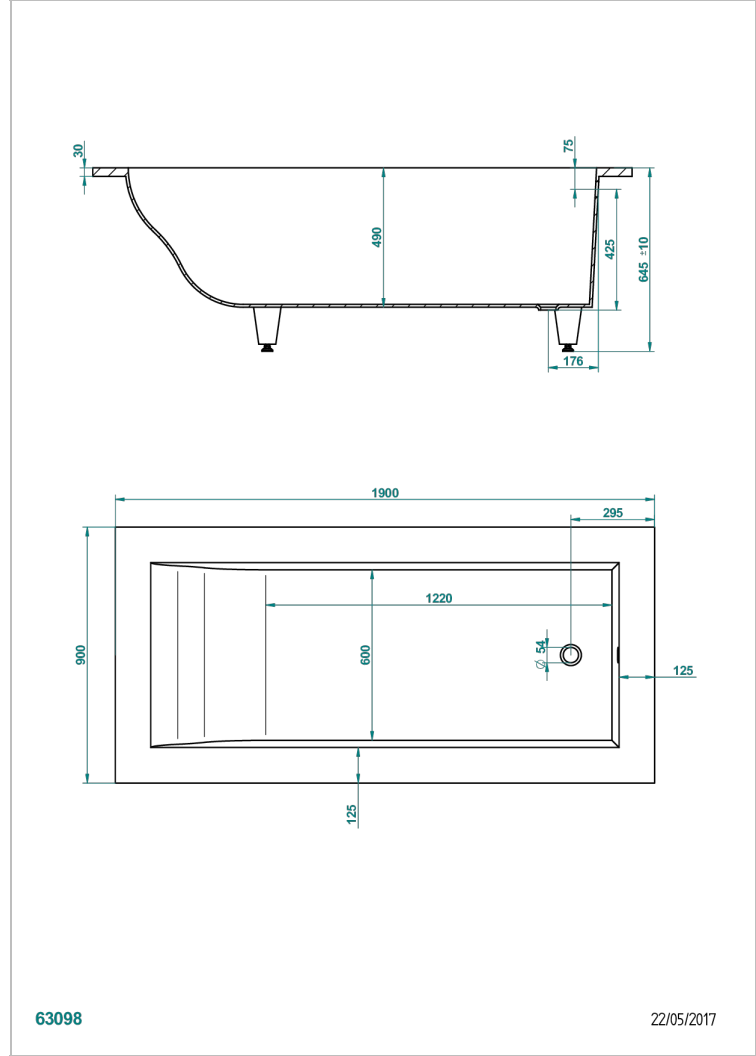

BAIGNOIRES A ENCASTRER

B10-B504

THG[®]
PARIS

Baignoire ASTRELLE 190 x 90 x 65 cm, modèle à encastrer, livrée sans vidage

CARACTÉRISTIQUES

- Poids 55 kg
- Volume utile 275 L - 73 gal
- Matière MineralStone

PRODUITS ASSOCIÉS

- Ref. B12-K12A Système balnéothérapie, 12 jets aérobain
- Ref. B12-K12H Système balnéothérapie, 12 jets hydrobain
- Ref. B12-K12H12A Système balnéothérapie, combiné 12 jets hydrobain et 12 jets aérobain
- Ref. B12-K110 Système de désinfection avec recharge 1 litre
- Ref. B12-K102AB Système de chromothérapie 2 spots sur baignoire avec balnéothérapie
- Ref. B16-P100 Repose-tête carré 30 x 30 cm, blanc
- Ref. B16-P103 Repose-tête 1/2 cylindrique 13 cm x 26 cm, blanc
- Ref. B16-P104 Repose-tête en gel de polyuréthane 30 x 12 cm, h. 4 cm, blanc
- Ref. B16-P105 Repose-tête en gel de polyuréthane 38.5 x 21 cm, h. 2 cm, blanc
- Ref. B16-P106 Repose-tête en gel de polyuréthane 30 x 7 cm, h. 2 cm, blanc
- Ref. B16-P107 Repose-tête en gel de polyuréthane 35 x 40 cm, h. 5,5 cm, blanc
- Ref. B16-K111 Système de remplissage par lame d'eau avec enjoliveur métal
- Ref. B16-K102 Système de chromothérapie 2 spots sur baignoire sans balnéothérapie