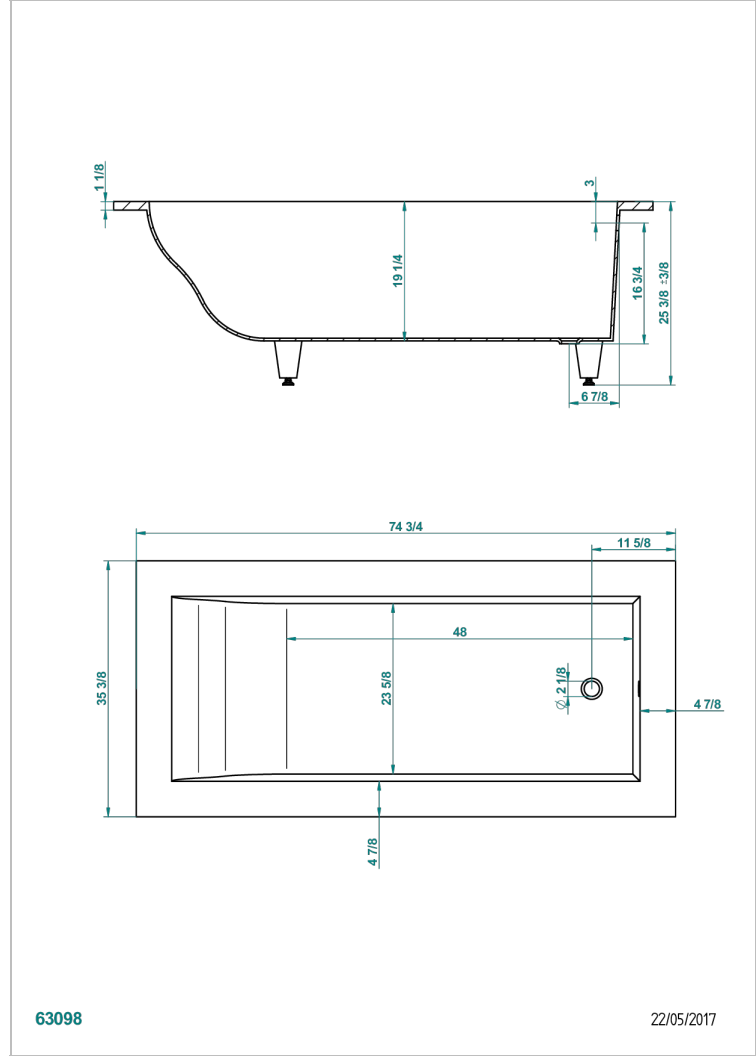

# BAIGNOIRES A ENCASTRER

B10-B504

THG<sup>®</sup>  
PARIS

Baignoire ASTRELLE 190 x 90 x 65 cm, modèle à encastrer, livrée sans vidage

## CARACTÉRISTIQUES

- Poids 55 kg
- Volume utile 275 L - 73 gal
- Matière MineralStone

## PRODUITS ASSOCIÉS

- Ref. B12-K12A Système balnéothérapie, 12 jets aérobain
- Ref. B12-K12H Système balnéothérapie, 12 jets hydrobain
- Ref. B12-K12H12A Système balnéothérapie, combiné 12 jets hydrobain et 12 jets aérobain
- Ref. B12-K110 Système de désinfection avec recharge 1 litre
- Ref. B12-K102AB Système de chromothérapie 2 spots sur baignoire avec balnéothérapie
- Ref. B16-P100 Repose-tête carré 30 x 30 cm, blanc
- Ref. B16-P103 Repose-tête 1/2 cylindrique 13 cm x 26 cm, blanc
- Ref. B16-P104 Repose-tête en gel de polyuréthane 30 x 12 cm, h. 4 cm, blanc
- Ref. B16-P105 Repose-tête en gel de polyuréthane 38.5 x 21 cm, h. 2 cm, blanc
- Ref. B16-P106 Repose-tête en gel de polyuréthane 30 x 7 cm, h. 2 cm, blanc
- Ref. B16-P107 Repose-tête en gel de polyuréthane 35 x 40 cm, h. 5,5 cm, blanc
- Ref. B16-K111 Système de remplissage par lame d'eau avec enjoliveur métal
- Ref. B16-K102 Système de chromothérapie 2 spots sur baignoire sans balnéothérapie