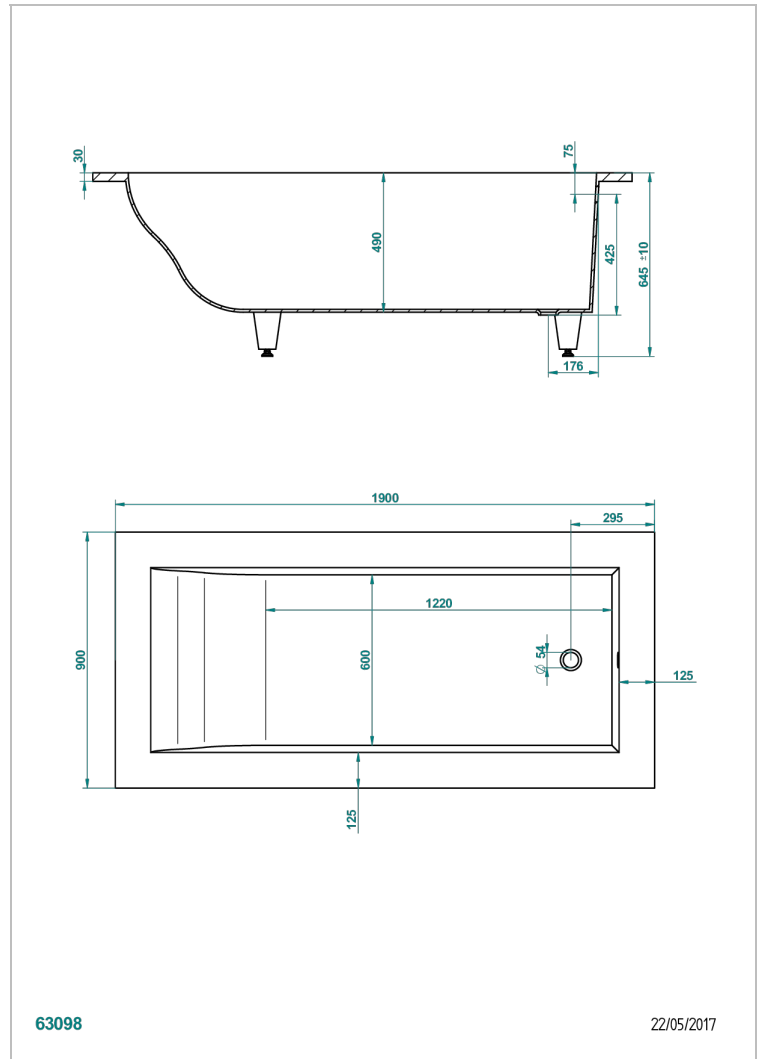

BAIGNOIRES A ENCASTRER

B10-B504

THG[®]
PARIS

Baignoire ASTRELLE 190 x 90 x 65 cm, modèle à encastrer, livrée sans vidage

63098

22/05/2017

CARACTÉRISTIQUES

- Poids 55 kg
- Volume utile 275 L - 73 gal
- Matière MineralStone

PRODUITS ASSOCIÉS

- Ref. B12-K12A Système balnéothérapie, 12 jets aérobain
- Ref. B12-K12H Système balnéothérapie, 12 jets hydrobain
- Ref. B12-K12H12A Système balnéothérapie, combiné 12 jets hydrobain et 12 jets aérobain
- Ref. B12-K110 Système de désinfection avec recharge 1 litre
- Ref. B12-K102AB Système de chromothérapie 2 spots sur baignoire avec balnéothérapie
- Ref. B16-P100 Repose-tête carré 30 x 30 cm, blanc
- Ref. B16-P103 Repose-tête 1/2 cylindrique 13 cm x 26 cm, blanc
- Ref. B16-P104 Repose-tête en gel de polyuréthane 30 x 12 cm, h. 4 cm, blanc
- Ref. B16-P105 Repose-tête en gel de polyuréthane 38.5 x 21 cm, h. 2 cm, blanc
- Ref. B16-P106 Repose-tête en gel de polyuréthane 30 x 7 cm, h. 2 cm, blanc
- Ref. B16-P107 Repose-tête en gel de polyuréthane 35 x 40 cm, h. 5,5 cm, blanc
- Ref. B16-K111 Système de remplissage par lame d'eau avec enjoliveur métal
- Ref. B16-K102 Système de chromothérapie 2 spots sur baignoire sans balnéothérapie