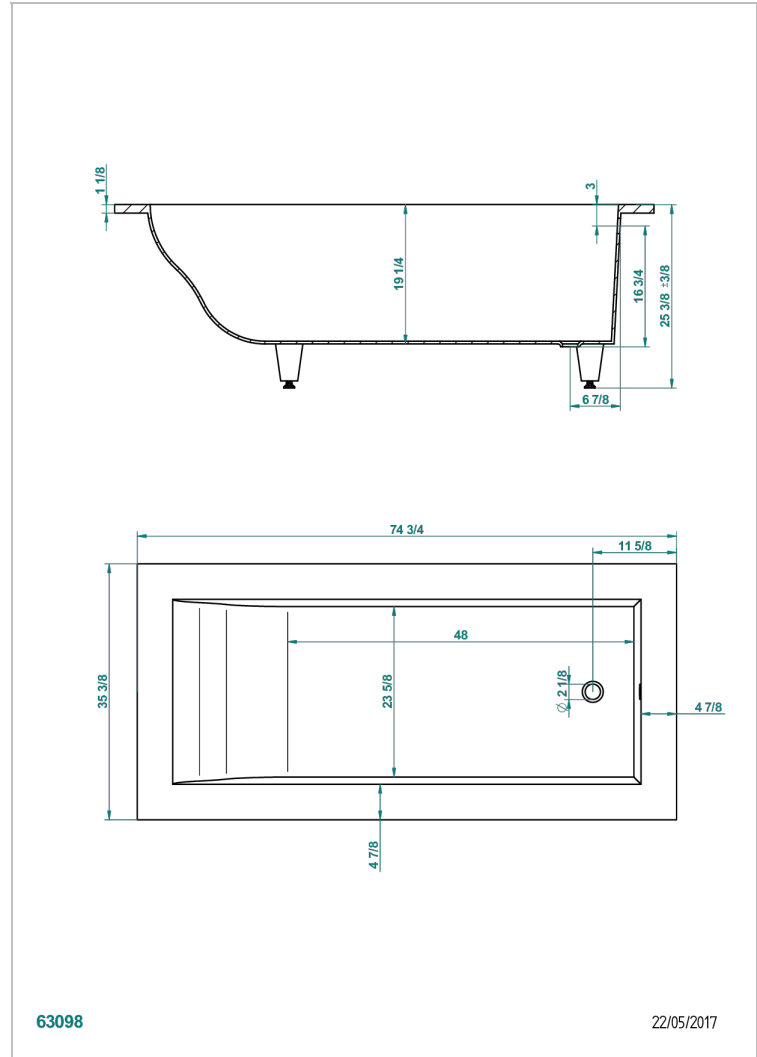

# BAIGNOIRES A ENCASTRER

B10-B504

THG<sup>®</sup>  
PARIS

Baignoire ASTRELLE 190 x 90 x 65 cm, modèle à encastrer, livrée sans vidage

## CARACTÉRISTIQUES

- Poids 55 kg
- Volume utile 275 L - 73 gal
- Matière MineralStone

## PRODUITS ASSOCIÉS

- Ref. B12-K12A Système balnéothérapie, 12 jets aérobain
- Ref. B12-K12H Système balnéothérapie, 12 jets hydrobain
- Ref. B12-K12H12A Système balnéothérapie, combiné 12 jets hydrobain et 12 jets aérobain
- Ref. B12-K110 Système de désinfection avec recharge 1 litre
- Ref. B12-K102AB Système de chromothérapie 2 spots sur baignoire avec balnéothérapie
- Ref. B16-P100 Repose-tête carré 30 x 30 cm, blanc
- Ref. B16-P103 Repose-tête 1/2 cylindrique 13 cm x 26 cm, blanc
- Ref. B16-P104 Repose-tête en gel de polyuréthane 30 x 12 cm, h. 4 cm, blanc
- Ref. B16-P105 Repose-tête en gel de polyuréthane 38.5 x 21 cm, h. 2 cm, blanc
- Ref. B16-P106 Repose-tête en gel de polyuréthane 30 x 7 cm, h. 2 cm, blanc
- Ref. B16-P107 Repose-tête en gel de polyuréthane 35 x 40 cm, h. 5,5 cm, blanc
- Ref. B16-K111 Système de remplissage par lame d'eau avec enjoliveur métal
- Ref. B16-K102 Système de chromothérapie 2 spots sur baignoire sans balnéothérapie