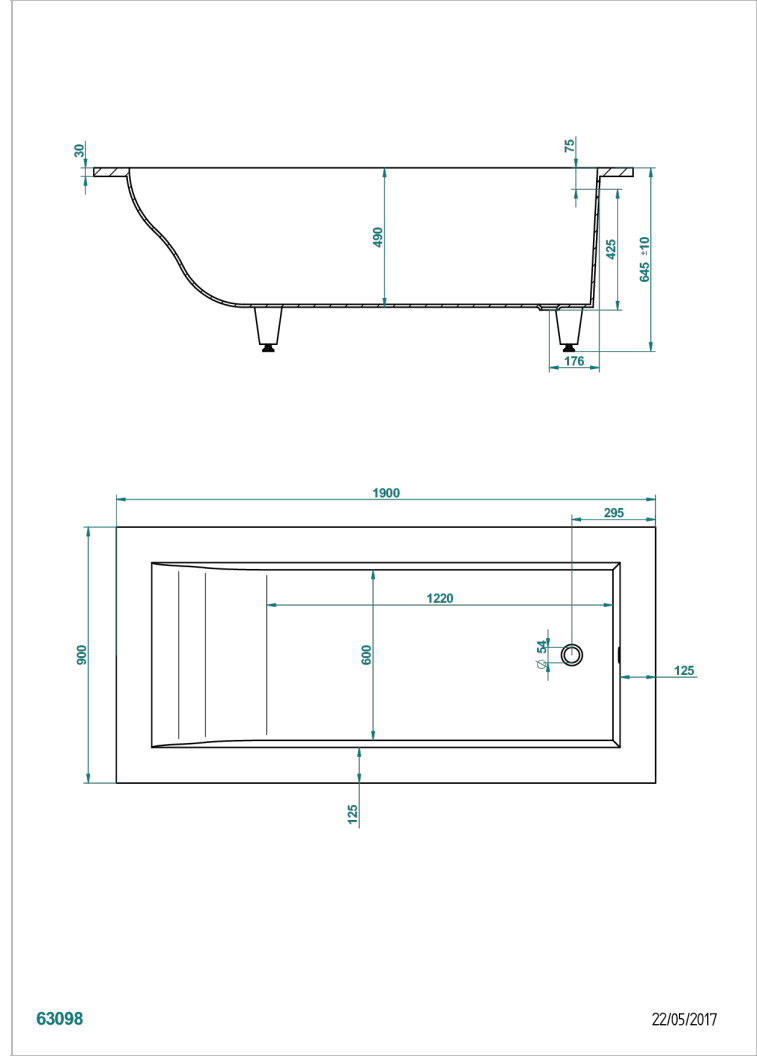

# BANERA ENCASTRADA

B10-B504

Bañera ASTRELLE 190 x 90 x 65 cm encastrada, entregada sin desagüe

THG<sup>®</sup>  
PARIS

63098

22/05/2017

## CARACTERÍSTICAS

- Bañera encastrada
- Bañera ASTRELLE 190 x 90 x 65 cm encastrada, entregada sin desagüe