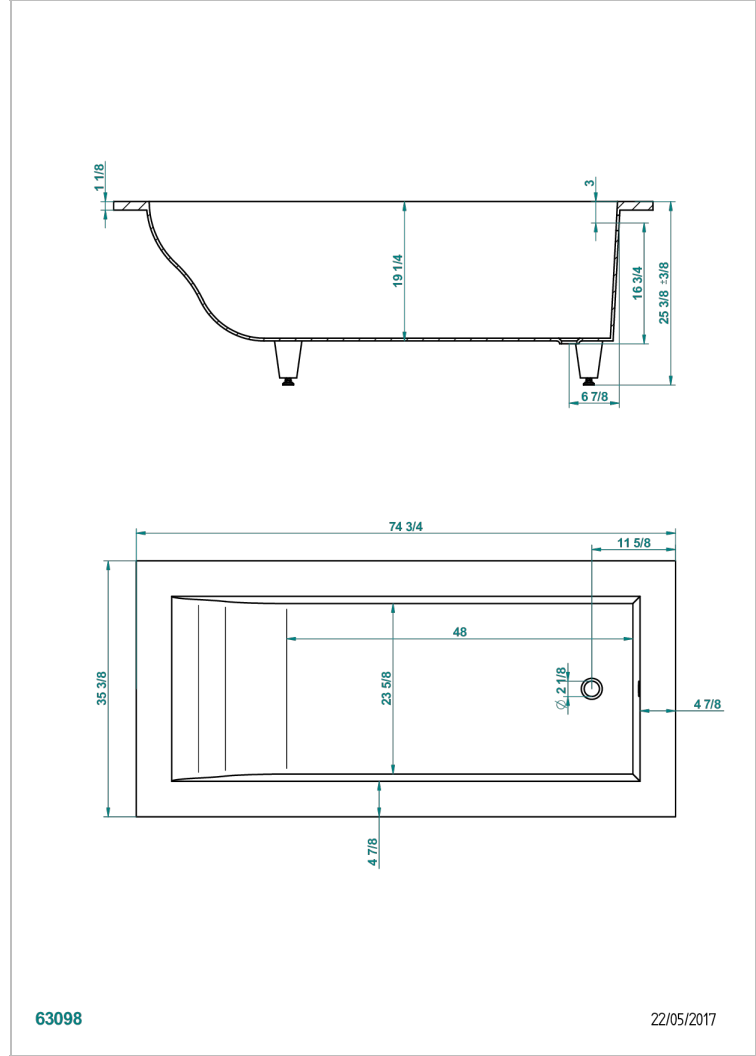

BAIGNOIRES A ENCASTRER

B10-B504

THG[®]
PARIS

Baignoire ASTRELLE 190 x 90 x 65 cm, modèle à encastrer, livrée sans vidage

CARACTÉRISTIQUES

- Poids 55 kg
- Volume utile 275 L - 73 gal
- Matière MineralStone

PRODUITS ASSOCIÉS

- Ref. B12-K12A Système balnéothérapie, 12 jets aérobain
- Ref. B12-K12H Système balnéothérapie, 12 jets hydrobain
- Ref. B12-K12H12A Système balnéothérapie, combiné 12 jets hydrobain et 12 jets aérobain
- Ref. B12-K110 Système de désinfection avec recharge 1 litre
- Ref. B12-K102AB Système de chromothérapie 2 spots sur baignoire avec balnéothérapie
- Ref. B16-P100 Repose-tête carré 30 x 30 cm, blanc
- Ref. B16-P103 Repose-tête 1/2 cylindrique 13 cm x 26 cm, blanc
- Ref. B16-P104 Repose-tête en gel de polyuréthane 30 x 12 cm, h. 4 cm, blanc
- Ref. B16-P105 Repose-tête en gel de polyuréthane 38.5 x 21 cm, h. 2 cm, blanc
- Ref. B16-P106 Repose-tête en gel de polyuréthane 30 x 7 cm, h. 2 cm, blanc
- Ref. B16-P107 Repose-tête en gel de polyuréthane 35 x 40 cm, h. 5,5 cm, blanc
- Ref. B16-K111 Système de remplissage par lame d'eau avec enjoliveur métal
- Ref. B16-K102 Système de chromothérapie 2 spots sur baignoire sans balnéothérapie