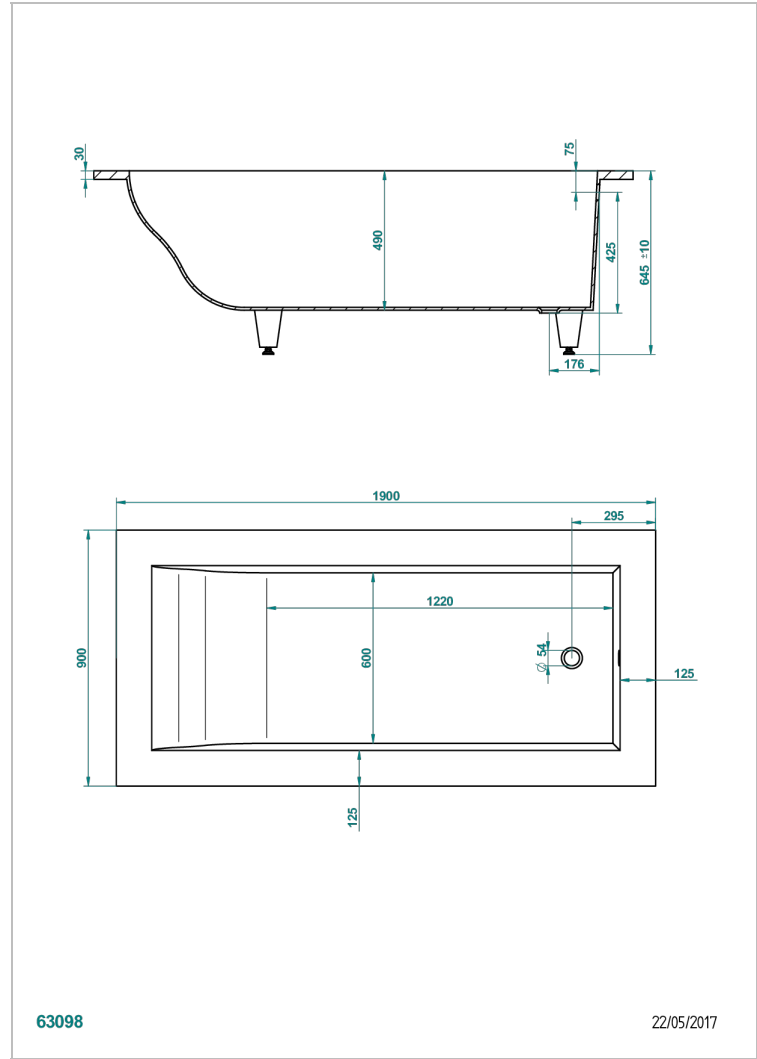

ВСТРАИВАЕМЫЕ ВАННЫ

B10-B504

Встраиваемая ванна ASTRELLE 190 x 90 x 65 см, без донного клапана

THG[®]
PARIS

ХАРАКТЕРИСТИКИ

- Встраиваемые ванны
- Встраиваемая ванна ASTRELLE 190 x 90 x 65 см, без донного клапана

СВЯЗАННЫЕ ТОВАРНЫЕ ПОЗИЦИИ

- Ref. B12-K12A Джакузи с 12 аэромассажными форсунками
- Ref. B12-K12H Джакузи с 12 гидромассажными форсунками
- Ref. B12-K12H12A Système balnéothérapie, combiné 12 jets hydrobain et 12 jets aérobain
- Ref. B12-K110 Система дезинфекции со сменным блоком 1 литр
- Ref. B12-K102AB Система хромотерапии с 2 светодиодами для гидромассажной ванны
- Ref. B16-P100 Квадратный подголовник 30 x 30 см, белый
- Ref. B16-P103 Цилиндрический подголовник 1/2 13 см x 26 см, белый
- Ref. B16-P104 Подголовник из полиуретанового геля 30 x 12 см, высота 4 см, белый
- Ref. B16-P105 Подголовник из полиуретанового геля 38.5 x 21 см, высота 2 см, белый
- Ref. B16-P106 Подголовник из полиуретанового геля 30 x 7 см, высота 2 см, белый
- Ref. B16-P107 Подголовник из полиуретанового геля 35 x 40 см, высота 5,5 см, белый
- Ref. B16-K111 Filling system by water blade
- Ref. B16-K102 Chromato-lighting system on bathtub without whirlpool system