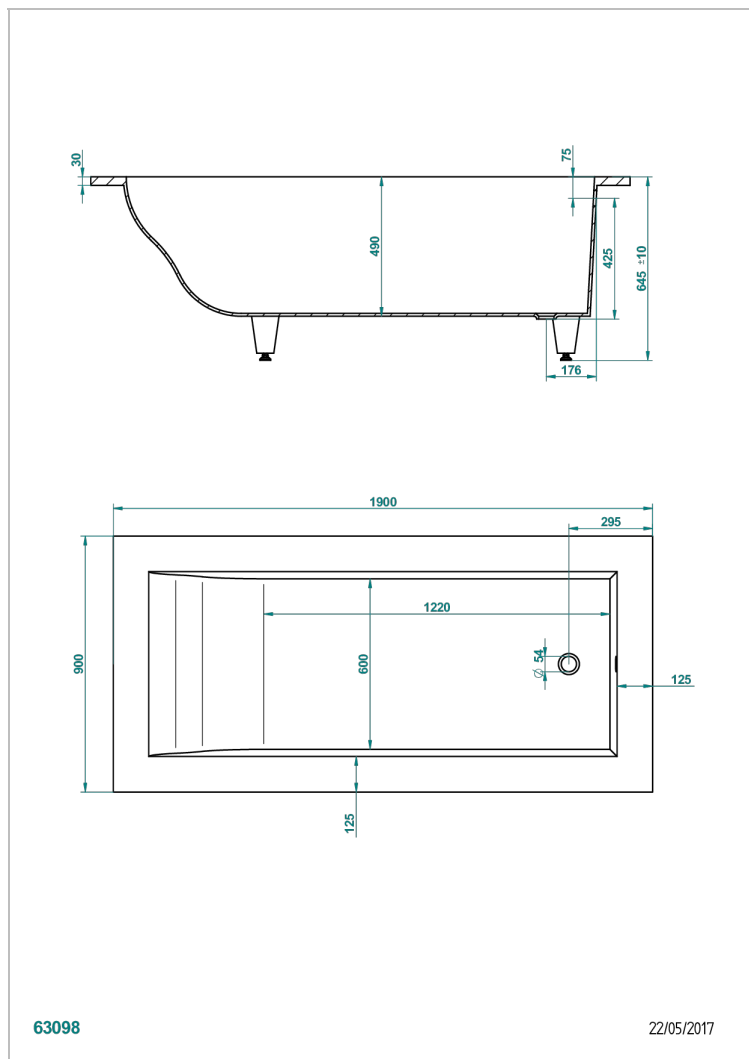

BAIGNOIRES A ENCASTRER

B10-B504

THG[®]
PARIS

Baignoire ASTRELLE 190 x 90 x 65 cm, modèle à encastrer, livrée sans vidage

CARACTÉRISTIQUES

- Poids 55 kg
- Volume utile 275 L - 73 gal
- Matière MineralStone

PRODUITS ASSOCIÉS

- Ref. B12-K12A Système balnéothérapie, 12 jets aérobain
- Ref. B12-K12H Système balnéothérapie, 12 jets hydrobain
- Ref. B12-K12H12A Système balnéothérapie, combiné 12 jets hydrobain et 12 jets aérobain
- Ref. B12-K110 Système de désinfection avec recharge 1 litre
- Ref. B12-K102AB Système de chromothérapie 2 spots sur baignoire avec balnéothérapie
- Ref. B16-P100 Repose-tête carré 30 x 30 cm, blanc
- Ref. B16-P103 Repose-tête 1/2 cylindrique 13 cm x 26 cm, blanc
- Ref. B16-P104 Repose-tête en gel de polyuréthane 30 x 12 cm, h. 4 cm, blanc
- Ref. B16-P105 Repose-tête en gel de polyuréthane 38.5 x 21 cm, h. 2 cm, blanc
- Ref. B16-P106 Repose-tête en gel de polyuréthane 30 x 7 cm, h. 2 cm, blanc
- Ref. B16-P107 Repose-tête en gel de polyuréthane 35 x 40 cm, h. 5,5 cm, blanc
- Ref. B16-K111 Système de remplissage par lame d'eau avec enjoliveur métal
- Ref. B16-K102 Système de chromothérapie 2 spots sur baignoire sans balnéothérapie