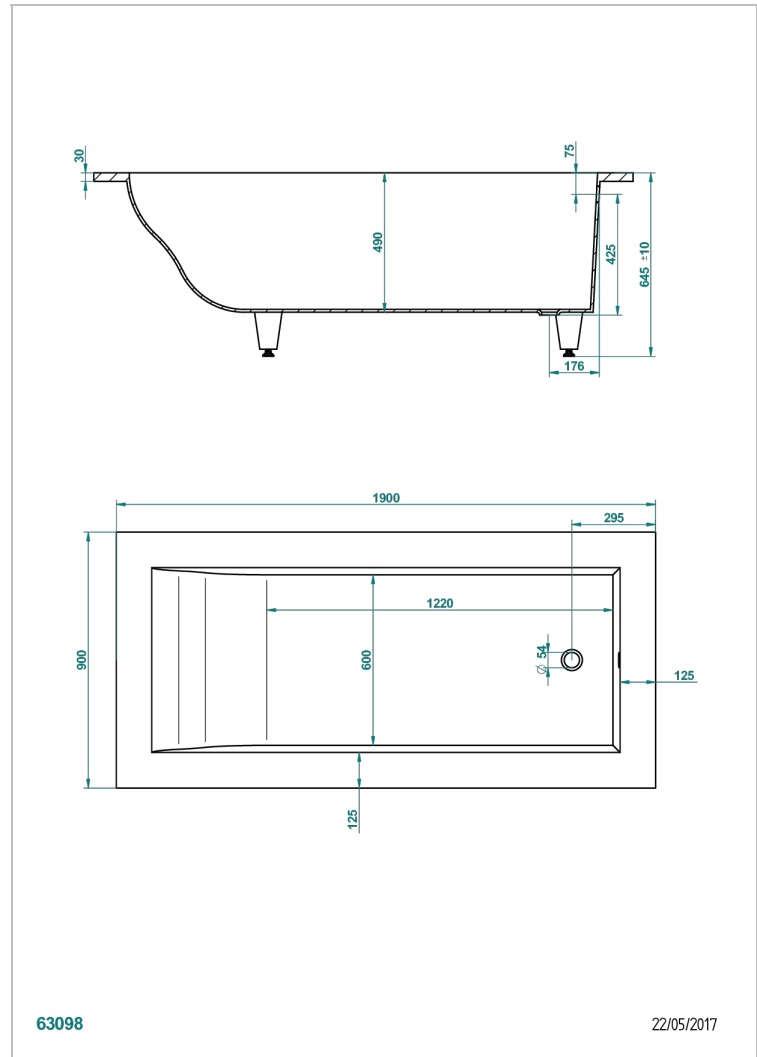

EINBAUMONTAGE BADEWANNE

B10-B504

THG[®]
PARIS

Astrelle badewanne 190 x 90 x 65 cm einbaumontage, ohne ab- und Überlaufgarnitur

EIGENSCHAFTEN

- Einbaumontage Badewanne
- Astrelle badewanne 190 x 90 x 65 cm einbaumontage, ohne ab- und Überlaufgarnitur

ÄHNLICHE PRODUKTE

- Ref. B12-K12A Whirlpool system with 12 aero jets
- Ref. B12-K12H Therapiesystem 12 hydrobain jets
- Ref. B12-K12H12A Whirlpool system with 12 hydro jets and 12 aero jets
- Ref. B12-K110 Desinfektionssystem
- Ref. B12-K102AB chromotherapy System 2 Spots für Badewanne mit Whirlpool system
- Ref. B16-P100 Eckige Kopfstütze 30x30 cm, Weiß
- Ref. B16-P103 Nackenrolle 13 cm x 26 cm, Weiß
- Ref. B16-P104 Kopfstütze 30 x 12 cm, h. 4 cm, Weiß
- Ref. B16-P105 Kopfstütze 38.5 x 21 cm, h. 2 cm, Weiß
- Ref. B16-P106 Kopfstütze 30 x 7 cm, h. 2 cm, Weiß
- Ref. B16-P107 Kopfstütze 35 x 40 cm, h. 5,5 cm, Weiß
- Ref. B16-K111 Filling system by water blade
- Ref. B16-K102 chromotherapy System 2 Spots für Badewanne ohne Whirlpool system