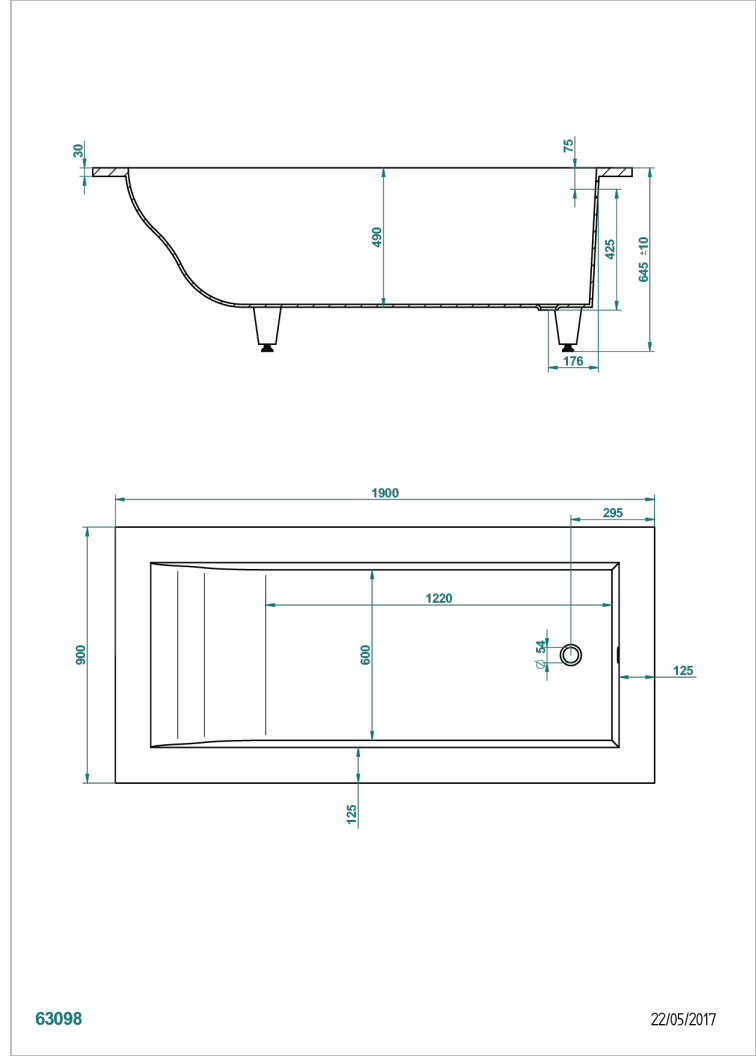

BUILT-IN BATHTUB

B10-B504

ASTRELLE嵌入式浴缸, 190*90*65厘米, 不含下水器

THG[®]
PARIS

特色

- Built-in bathtub
- ASTRELLE嵌入式浴缸, 190*90*65厘米, 不含下水器

相关的SKU

- Ref. B12-K12A 浴疗系统, 12个空气喷头
- Ref. B12-K12H 浴疗系统, 12个水柱喷头
- Ref. B12-K12H12A 浴疗系统, 12个水柱喷头和12个空气喷头
- Ref. B12-K110 消毒系统, 含1升补给
- Ref. B12-K102AB 光谱疗法系统, 浴缸上两个光点, 带浴疗功能
- Ref. B16-P100 方形头垫, 30*30厘米, 白色
- Ref. B16-P103 1/2圆柱形头垫, 13*26厘米, 白色
- Ref. B16-P104 聚氨酯头垫, 30*12厘米, 高4厘米, 白色
- Ref. B16-P105 聚氨酯头垫, 38.5*21厘米, 高2厘米, 白色
- Ref. B16-P106 聚氨酯头垫, 30*7厘米, 高2厘米, 白色
- Ref. B16-P107 聚氨酯头垫, 35*40厘米, 高5.5厘米, 白色
- Ref. B16-K111 Filling system by water blade
- Ref. B16-K102 Chromato-lighting system on bathtub without whirlpool system