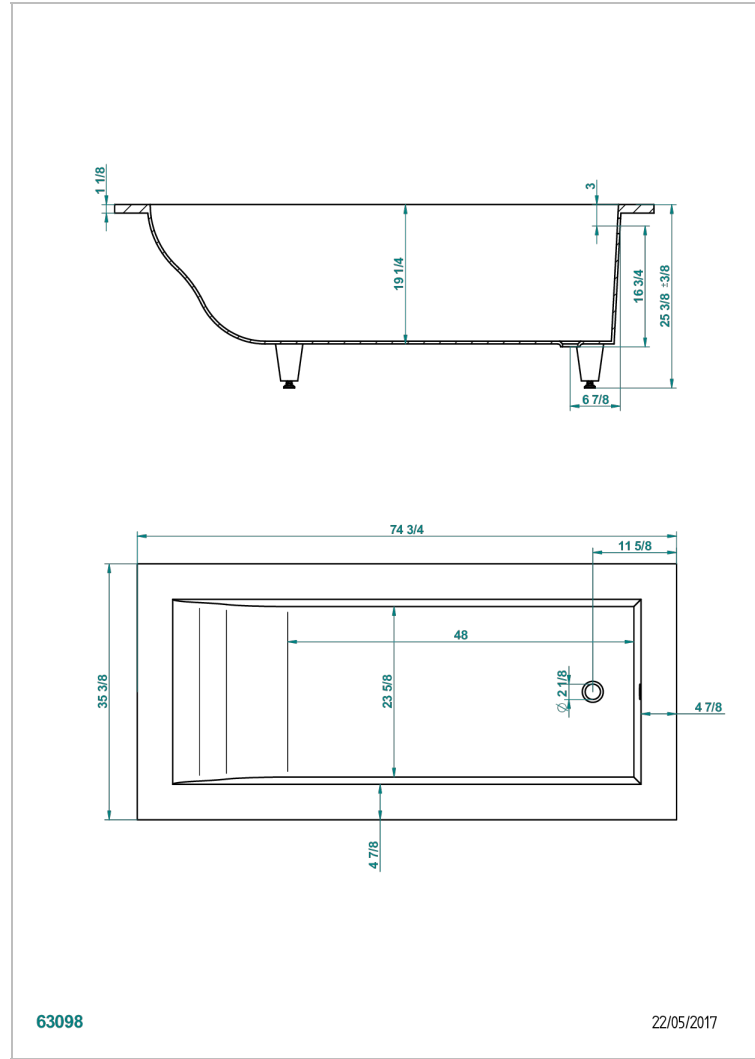

ВСТРАИВАЕМЫЕ ВАННЫ

B10-B504

Встраиваемая ванна ASTRELLE 190 x 90 x 65 см, без донного клапана

THG[®]
PARIS

ХАРАКТЕРИСТИКИ

- Встраиваемые ванны
- Встраиваемая ванна ASTRELLE 190 x 90 x 65 см, без донного клапана

СВЯЗАННЫЕ ТОВАРНЫЕ ПОЗИЦИИ

- Ref. B12-K12A Джакузи с 12 аэромассажными форсунками
- Ref. B12-K12H Джакузи с 12 гидромассажными форсунками
- Ref. B12-K12H12A Système balnéothérapie, combiné 12 jets hydrobain et 12 jets aérobain
- Ref. B12-K110 Система дезинфекции со сменным блоком 1 литр
- Ref. B12-K102AB Система хромотерапии с 2 светодиодами для гидромассажной ванны
- Ref. B16-P100 Квадратный подголовник 30 x 30 см, белый
- Ref. B16-P103 Цилиндрический подголовник 1/2 13 см x 26 см, белый
- Ref. B16-P104 Подголовник из полиуретанового геля 30 x 12 см, высота 4 см, белый
- Ref. B16-P105 Подголовник из полиуретанового геля 38.5 x 21 см, высота 2 см, белый
- Ref. B16-P106 Подголовник из полиуретанового геля 30 x 7 см, высота 2 см, белый
- Ref. B16-P107 Подголовник из полиуретанового геля 35 x 40 см, высота 5,5 см, белый
- Ref. B16-K111 Filling system by water blade
- Ref. B16-K102 Chromato-lighting system on bathtub without whirlpool system