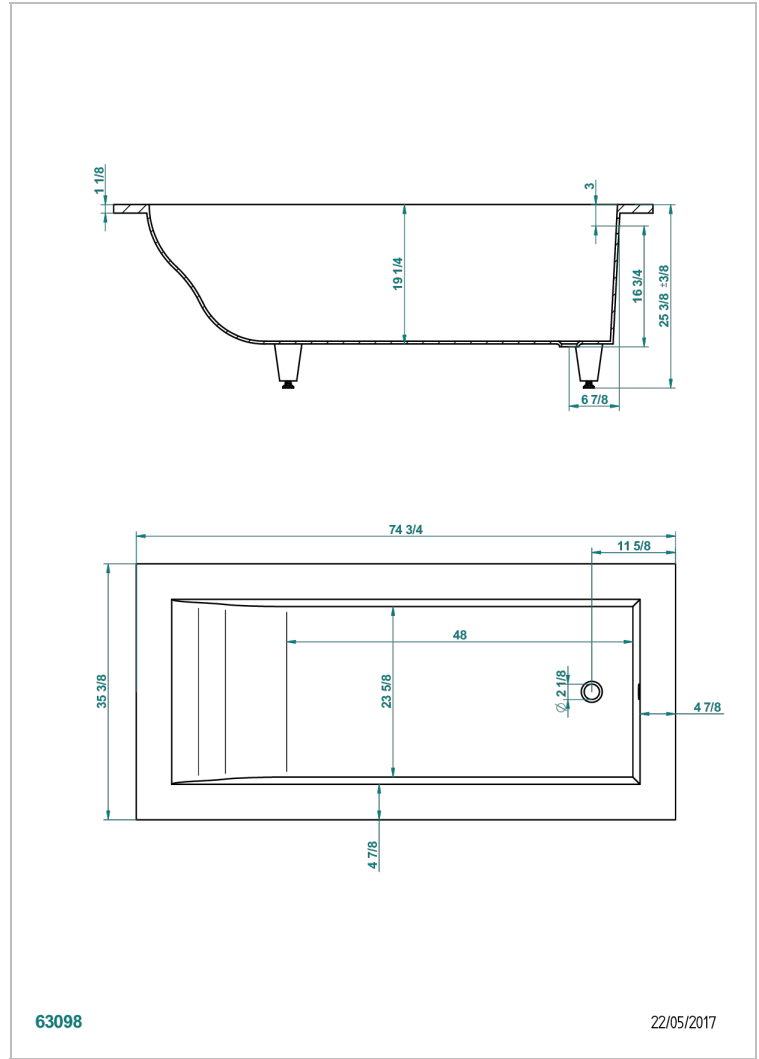

BAIGNOIRES A ENCASTRER

B10-B504

THG[®]
PARIS

Baignoire ASTRELLE 190 x 90 x 65 cm, modèle à encastrer, livrée sans vidage

CARACTÉRISTIQUES

- Poids 55 kg
- Volume utile 275 L - 73 gal
- Matière MineralStone

PRODUITS ASSOCIÉS

- Ref. B12-K12A Système balnéothérapie, 12 jets aérobain
- Ref. B12-K12H Système balnéothérapie, 12 jets hydrobain
- Ref. B12-K12H12A Système balnéothérapie, combiné 12 jets hydrobain et 12 jets aérobain
- Ref. B12-K110 Système de désinfection avec recharge 1 litre
- Ref. B12-K102AB Système de chromothérapie 2 spots sur baignoire avec balnéothérapie
- Ref. B16-P100 Repose-tête carré 30 x 30 cm, blanc
- Ref. B16-P103 Repose-tête 1/2 cylindrique 13 cm x 26 cm, blanc
- Ref. B16-P104 Repose-tête en gel de polyuréthane 30 x 12 cm, h. 4 cm, blanc
- Ref. B16-P105 Repose-tête en gel de polyuréthane 38.5 x 21 cm, h. 2 cm, blanc
- Ref. B16-P106 Repose-tête en gel de polyuréthane 30 x 7 cm, h. 2 cm, blanc
- Ref. B16-P107 Repose-tête en gel de polyuréthane 35 x 40 cm, h. 5,5 cm, blanc
- Ref. B16-K111 Système de remplissage par lame d'eau avec enjoliveur métal
- Ref. B16-K102 Système de chromothérapie 2 spots sur baignoire sans balnéothérapie