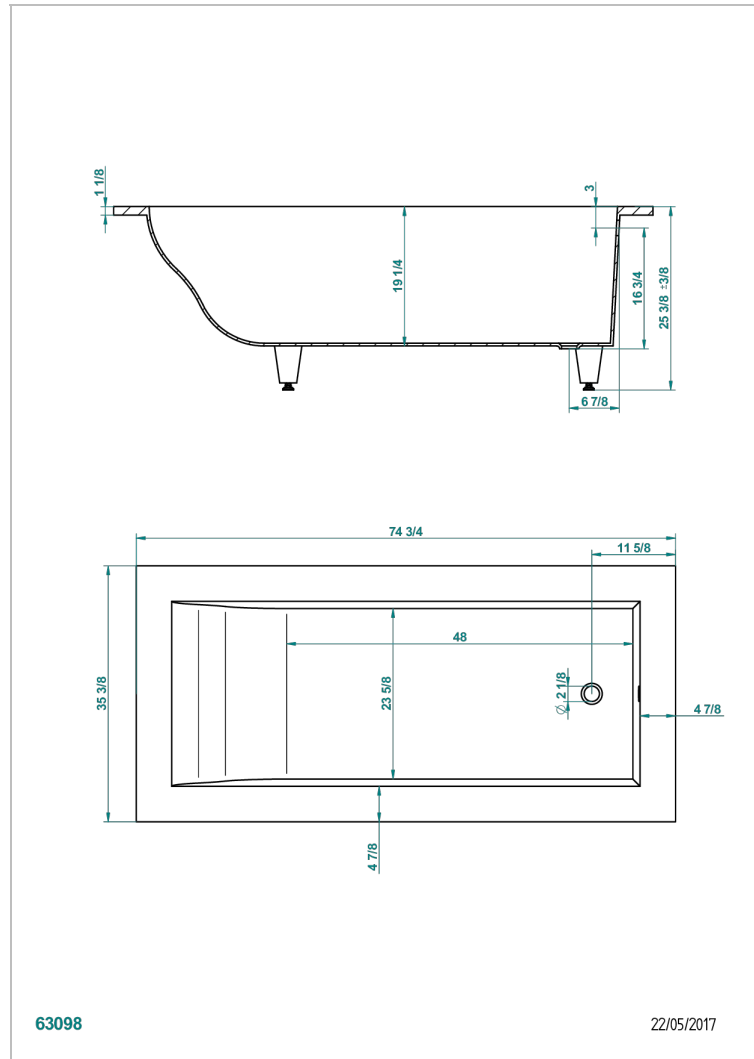

EINBAUMONTAGE BADEWANNE

B10-B504

THG[®]
PARIS

Astrelle badewanne 190 x 90 x 65 cm einbaumontage, ohne ab- und Überlaufgarnitur

EIGENSCHAFTEN

- Einbaumontage Badewanne
- Astrelle badewanne 190 x 90 x 65 cm einbaumontage, ohne ab- und Überlaufgarnitur

ÄHNLICHE PRODUKTE

- Ref. B12-K12A Whirlpool system with 12 aero jets
- Ref. B12-K12H Therapiesystem 12 hydrobain jets
- Ref. B12-K12H12A Whirlpool system with 12 hydro jets and 12 aero jets
- Ref. B12-K110 Desinfektionssystem
- Ref. B12-K102AB chromotherapy System 2 Spots für Badewanne mit Whirlpool system
- Ref. B16-P100 Eckige Kopfstütze 30x30 cm, Weiß
- Ref. B16-P103 Nackenrolle 13 cm x 26 cm, Weiß
- Ref. B16-P104 Kopfstütze 30 x 12 cm, h. 4 cm, Weiß
- Ref. B16-P105 Kopfstütze 38.5 x 21 cm, h. 2 cm, Weiß
- Ref. B16-P106 Kopfstütze 30 x 7 cm, h. 2 cm, Weiß
- Ref. B16-P107 Kopfstütze 35 x 40 cm, h. 5,5 cm, Weiß
- Ref. B16-K111 Filling system by water blade
- Ref. B16-K102 chromotherapy System 2 Spots für Badewanne ohne Whirlpool system